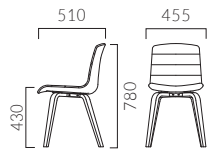

▲クナB NA ¥47,600 張材:帆布・ベージュ

NEW

KYNA クナ

樹脂成型シェル製のチェア。
軽量かつコンパクトでありながら、身体に馴染むホールド感が特徴です。

クナ A 張座

張地ランク

- A 34,400
- B 35,100
- C 35,500
- D 35,900
- S 37,300
- L 38,800
- H 40,300

NA-WH 布地・B-18 (ライトグリーン)

クナ B 張りぐるみ

張地ランク

- A 45,300
- B 47,600
- C 49,500
- D 50,700
- S 55,600
- L 61,100
- H 66,600
- 帆布 47,600

NA 布地・B-18 (ライトグリーン)

本体:ポリプロピレン
脚:オーク風突板成型合板(艶消し仕上げ)
重量:A・B/4.1kg

脚

本体 (Aタイプ)

帆布張り (全6色)