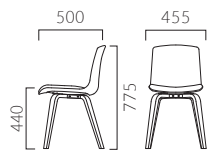

▲クナB NA ¥47,600 張材:帆布・ベージュ

NEW

KYNA クナ

樹脂成型シェル製のチェア。
軽量かつコンパクトでありながら、身体に馴染むホールド感が特徴です。

クナ A 張座

張地ランク

- A 34,400
- B 35,100
- C 35,500
- D 35,900
- S 37,300
- L 38,800
- H 40,300

NA-WH 布地・B-18 (ライトグリーン)

クナ B 張りぐるみ

張地ランク

- A 45,300
- B 47,600
- C 49,500
- D 50,700
- S 55,600
- L 61,100
- H 66,600
- 帆布 47,600

NA 布地・B-18 (ライトグリーン)

本体:ポリプロピレン
脚:オーク風突板成型合板(艶消し仕上げ)
重量:A・B/4.1kg

脚

本体 (Aタイプ)

帆布張り (全6色)