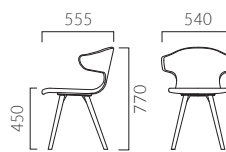

▲パンセW 1N ¥64,400 張材:レザー・B-15 (No.43) 奥のカウンターチェア:エトレカウンター 5N (P217)

PENSER パンセ

適度なベンディングと体に馴染む3D形状。
シーンに合わせて2種類の背から選べます。

脚:ブナ無垢材(艶消し仕上げ)
重量:M/6.6kg、W/7.3kg

5N 布地・B-18 (ライトグリーン)

5N レザー・B-15 (No.16)

パンセ M 肘無

張地ランク

- A 59,300
- B 61,700
- C 63,100
- D 63,700
- S 65,700
- L 69,600
- H 73,300

パンセ W 肘付

張地ランク

- A 62,600
- B 64,400
- C 66,200
- D 66,400
- S 68,600
- L 72,500
- H 76,800

※この製品は張り加工上の都合によりD-59やD-19 (アイボリー)、織り目の粗い布での張り加工はできません。
詳しくは担当者までお問い合わせください。
※パンセMは背裏の中央にファスナーが入っています。