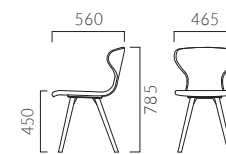

▲パンセW 1N ¥64,400 張材:レザー・B-15 (No.43) 奥のカウンターチェア:エトレカウンター 5N (P217)

PENSER パンセ

適度なベンディングと体に馴染む3D形状。
シーンに合わせて2種類の背から選べます。

脚:ブナ無垢材(艶消し仕上げ)
重量:M/6.6kg、W/7.3kg

5N 布地・B-18 (ライトグリーン)

5N レザー・B-15 (No.16)

パンセ M 肘無

張地ランク

- A 59,300
- B 61,700
- C 63,100
- D 63,700
- S 65,700
- L 69,600
- H 73,300

パンセ W 肘付

張地ランク

- A 62,600
- B 64,400
- C 66,200
- D 66,400
- S 68,600
- L 72,500
- H 76,800

※この製品は張り加工上の都合によりD-59やD-19 (アイボリー)、織り目の粗い布での張り加工はできません。
詳しくは担当者までお問い合わせください。
※パンセMは背裏の中央にファスナーが入っています。