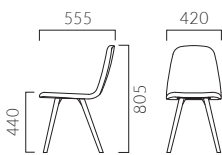

▲ペルセA 5N ¥50,400 張材:布地・ピーモ (T-7516、T-7519) ペルセB 5N ¥58,800 張材:布地・ピーモ (T-7517) テーブル:TB3023-YJ-NA (P325)

ペルセ A 張座

張地ランク

- A 48,400
- B 48,900
- C 49,200
- D 49,300
- S 50,400
- L 51,200
- H 52,500

1N レザー・B-15 (No.35)

ペルセ B 張りぐるみ

張地ランク

- A 53,700
- B 55,300
- C 56,300
- D 56,500
- S 58,800
- L 62,000
- H 65,900

WG レザー・B-15 (No.35)

※ペルセBは張り加工上の都合によりD-19 (アイボリー) や織り目の粗い布での張り加工はできません。詳しくは担当者までお問い合わせください。

➤ 脚端パーツ: 取付可能 >>P.400

➤ カウンタータイプ >>P.213

PERCEE ペルセ

コンパクトで軽快なフォルム。
ミニマルで軽やかな印象のチェアです。

本体:A/ブナ突板成型合板(艶消し仕上げ)

脚:ブナ無垢材

重量:A/6.3kg、B/6.5kg