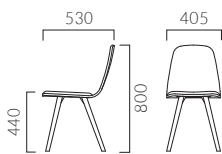

▲ペルセA 5N ¥50,400 張材:布地・ピーモ (T-7516、T-7519) ペルセB 5N ¥58,800 張材:布地・ピーモ (T-7517) テーブル:TB3023-YJ-NA (P325)

ペルセ A 張座

張地ランク

- A 48,400
- B 48,900
- C 49,200
- D 49,300
- S 50,400
- L 51,200
- H 52,500

1N レザー・B-15 (No.35)

ペルセ B 張りぐるみ

張地ランク

- A 53,700
- B 55,300
- C 56,300
- D 56,500
- S 58,800
- L 62,000
- H 65,900

WG レザー・B-15 (No.35)

※ペルセBは張り加工上の都合によりD-19 (アイボリー) や織り目の粗い布での張り加工はできません。詳しくは担当者までお問い合わせください。

➤ 脚端パーツ: 取付可能 >>P.400

➤ カウンタータイプ >>P.213

PERCEE ペルセ

コンパクトで軽快なフォルム。
ミニマルで軽やかな印象のチェアです。

本体:A/ブナ突板成型合板(艶消し仕上げ)

脚:ブナ無垢材

重量:A/6.3kg、B/6.5kg