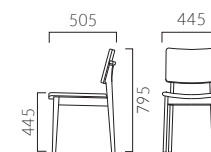

# CHARO チャロ

本体カラー2色を新たに追加しました。  
ローフォルムで軽快なスタイルのチェアです。

フレーム:ラバーウッド無垢材 (艶消し仕上げ)  
重量:6.7kg

5NL 布地・B-18 (ブラウン)

## チャロ

張地ランク

- A 36,200
- B 38,600
- C 39,700
- D 40,800
- S 44,200
- L 48,400
- H 52,600

- ▶ 脚カット最大寸法:20mm >>P.400
- ▶ 脚端パーツ:取付可能 >>P.400