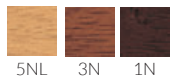

▲チャロ 3N ¥38,600 張材:布地・B-36 (ピンク)

# CHARO チャロ

本体カラー2色を新たに追加しました。  
ローフォルムで軽快なスタイルのチェアです。

フレーム:ラバーウッド無垢材 (艶消し仕上げ)  
重量:6.7kg

5NL 布地・B-18 (ブラウン)