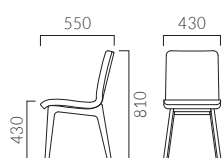

▲ピソ5N ¥51,500 張材:布地・D-55(ライムグリーン、アイボリー、ライトブルー、ライトグレー) 奥のチェア:ミロス1BR (P153)

PISO ピソ

適度なベンディングとしっかりとしたクッション性。
見た目がかわいらしく、掛け心地も快適です。

本体:モールドウレタンフォーム
脚:ブナ積層材
重量:7.4kg

ピソ

張地ランク

- A 46,900
- B 48,900
- C 50,300
- D 51,500
- S 55,700
- L 60,400
- H 64,400

1N レザー・B-15 (No.37)

※この製品は張り加工上の都合によりD-19(アイボリー)や織り目の粗い布での張り加工はできません。詳しくは担当者までお問い合わせください。

➤ 脚カット最大寸法:70mm >>P.400

➤ 脚端パーツ:取付可能 >>P.400