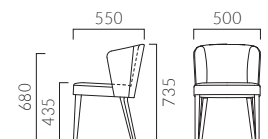

▲ゼノンB 1N ¥63,600 張材:背裏・座マチ・レザー・B-09 (No.2) × 背表・座上・布地・C-42 (ベージュ) ※ツートンの張り分け方が通常と異なります。 テーブル:T09 11N-600W 750D - GF-BL (P322)

ZENON ゼノン

背中をしっかり支える形状ながら、スリムでコンパクト。
バックレストは木目や張地で様々な表情を楽しめます。

フレーム: プナ無垢材 (艶消し仕上げ)
背板: A / オーク突板成型合板
座下: ベルト
重量: A / 8.3kg, B / 7.5kg

5N 1N

5N 布地・C-41 (ライトグリーン)

ゼノン A 背裏ウッドパネル

張地ランク	価格
A	62,600
B	65,500
C	66,800
D	66,900
S	70,100
L	73,500
H	76,900

5N レザー・C-38 (No.6)

ゼノン B 張りぐるみ

張地ランク	価格
A	60,700
B	62,600
C	64,100
D	64,300
S	68,200
L	72,400
H	76,600

※ランク価格にツートン張りは含まれません。掲載以外のツートン張りにつきましては別途見積もりいたします。

➤ 脚カット最大寸法: 30mm >>P.400

➤ 脚端パーツ: 取付可能 >>P.400