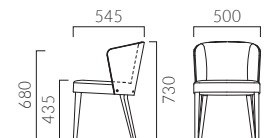

▲ゼノンB 1N ¥63,600 張材:背裏・座マチ・レザー・B-09 (No.2) × 背表・座上・布地・C-42 (ベージュ) ※ツートンの張り分け方が通常と異なります。 テーブル:T09 11N-600W 750D - GF-BL (P322)

ZENON ゼノン

背中をしっかり支える形状ながら、スリムでコンパクト。
バックレストは木目や張地で様々な表情を楽しめます。

フレーム: プナ無垢材 (艶消し仕上げ)
背板: A / オーク突板成型合板
座下: ベルト
重量: A / 8.3kg, B / 7.5kg

5N 1N

5N 布地・C-41 (ライトグリーン)

ゼノン A 背裏ウッドパネル

張地ランク	価格
A	62,600
B	65,500
C	66,800
D	66,900
S	70,100
L	73,500
H	76,900

5N レザー・C-38 (No.6)

ゼノン B 張りぐるみ

張地ランク	価格
A	60,700
B	62,600
C	64,100
D	64,300
S	68,200
L	72,400
H	76,600

※ランク価格にツートン張りは含まれません。掲載以外のツートン張りにつきましては別途見積もりいたします。

➤ 脚カット最大寸法: 30mm >>P.400

➤ 脚端パーツ: 取付可能 >>P.400