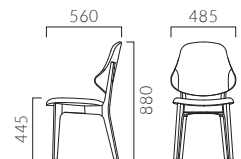

MD

1N レザー・C-12 (No.3)

テミス B 背:張りぐるみ

張地ランク

A	42,700
B	44,100
C	44,900
D	45,700
S	49,000
L	51,900
H	54,900

1N-MD レザー・A-80 (No.17)

テミス C 背:メラミン化粧板

張地ランク

A	39,800
B	40,300
C	40,700
D	40,900
S	42,000
L	43,200
H	44,300

- ▶ 脚カット最大寸法:100mm >>P.400
- ▶ 脚端パーツ:取付可能 >>P.400
- ▶ カウンタータイプ >>P.210