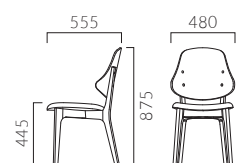

MD

1N レザー・C-12 (No.3)

テミス B 背:張りぐるみ

張地ランク

A	42,700
B	44,100
C	44,900
D	45,700
S	49,000
L	51,900
H	54,900

1N-MD レザー・A-80 (No.17)

テミス C 背:メラミン化粧板

張地ランク

A	39,800
B	40,300
C	40,700
D	40,900
S	42,000
L	43,200
H	44,300

- ▶ 脚カット最大寸法:100mm >>P.400
- ▶ 脚端パーツ:取付可能 >>P.400
- ▶ カウンタータイプ >>P.210