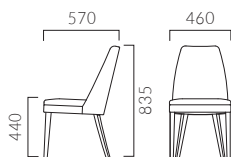

張地ランク

- A 57,700
- B 58,700
- C 59,500
- D 60,200
- S 62,300
- L 65,100
- H 67,700

5N レザー・C-22 (No.6)

カリラ B 背:張りぐるみ

張地ランク

- A 57,700
- B 60,100
- C 61,800
- D 62,100
- S 65,100
- L 69,700
- H 75,500

5N 布地・ガーラ (T-7053) xレザー・B-09 (No.5)

※ランク価格にツートン張りは含まれません。掲載以外のツートン張りににつきましては別途お見積もりいたします。
※カリラBは背裏中央に縫製ラインが入っております。

➤ 脚端パーツ:取付可能 >>P.400