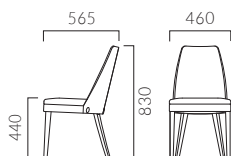

▲カリラA 1N ¥59,500 張材:レザー・C-22 (No.6)

QUALITE カリラ

多彩なコーディネートを実現する、表情豊かな2種類のバックレスト。
ウッドパネルタイプの美しい木目は空間のアクセントになります。

本体:A 5N/チーク突板成型合板(脚5N)
A 1N/ウォールナット突板成型合板(脚1N)
フレーム:ブナ無垢材 座下:ベルト
重量:A・B/6.6kg

カリラ A 背:ウッドパネル

張地ランク

- A 57,700
- B 58,700
- C 59,500
- D 60,200
- S 62,300
- L 65,100
- H 67,700

5N レザー・C-22 (No.6)

カリラ B 背:張りぐるみ

張地ランク

- A 57,700
- B 60,100
- C 61,800
- D 62,100
- S 65,100
- L 69,700
- H 75,500

5N 布地・ガーラ (T-7053) xレザー・B-09 (No.5)