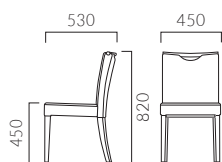

▲ディック 9N ¥74,400 張材:布地・ライツ(T-7460)

DICK ディック

手にやさしく馴染むバーハンドルタイプの笠木。
ラウンドした背とベルト仕様の座が快適な掛け心地です。

フレーム:ブナ無垢材 座下:ベルト
重量:6.1kg

ディック

張地ランク

- A 60,700
- B 63,900
- C 66,000
- D 67,400
- S 70,300
- L 74,400
- H 80,500

1N 布地・D-54 (グリーン)

- 脚カット最大寸法:50mm >>P.400
- 脚端パーツ:取付可能 >>P.400