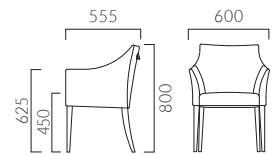

▲ラウイW 1N 張材:レザー・H-61 (No.3) × 布地・参考品 ラウイM 1N ¥68,500 張材:レザー・H-61 (No.3) テーブル:T30 W2-900W 900D - GF-BL (P312)

LAUI ラウイ

ベーシックデザインの張りぐるみスタイル。
ゆったりサイズで快適な掛け心地です。

フレーム:ブナ無垢材
座下:ベルト
重量:M/5.4kg、W/7.8kg

取手は標準設定
艶をおさえた上品な質感のダイキャスト製取手は、
全タイプ標準設定。取手金具無しをご希望の場合は
ご指定下さい。
ランク価格の¥800 DOWNとなります。

5N レザー・C-22 (No.1)

ラウイ M 肘無

- 張地ランク
- A 49,900
 - B 51,800
 - C 53,000
 - D 53,500
 - S 58,500
 - L 63,300
 - H 68,500

5N レザー・C-22 (No.1)

ラウイ W 肘付

- 張地ランク
- A 87,900
 - B 91,600
 - C 93,400
 - D 93,700
 - S 101,600
 - L 110,100
 - H 119,200

※ランク価格にツートン張りは含まれません。
別途お見積もりいたします。

- 脚カット最大寸法:70mm >>P.400 ※Mは除く
- 脚端パーツ:取付可能 >>P.400
- カウンタータイプ >>P.214