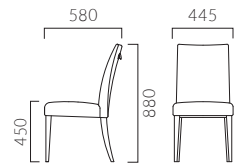

▲ラウイW 1N 張材:レザー・H-61 (No.3) × 布地・参考品 ラウイM 1N ¥68,500 張材:レザー・H-61 (No.3) テーブル:T30 W2-900W 900D - GF-BL (P312)

LAUI ラウイ

ベーシックデザインの張りぐるみスタイル。
ゆったりサイズで快適な掛け心地です。

フレーム:ブナ無垢材
座下:ベルト
重量:M/5.4kg、W/7.8kg

取手は標準設定
艶をおさえた上品な質感のダイキャスト製取手は、
全タイプ標準設定。取手金具無しをご希望の場合は
ご指定下さい。
ランク価格の¥800 DOWNとなります。

5N レザー・C-22 (No.1)

ラウイ M 肘無

- 張地ランク
- A 49,900
 - B 51,800
 - C 53,000
 - D 53,500
 - S 58,500
 - L 63,300
 - H 68,500

5N レザー・C-22 (No.1)

ラウイ W 肘付

- 張地ランク
- A 87,900
 - B 91,600
 - C 93,400
 - D 93,700
 - S 101,600
 - L 110,100
 - H 119,200

※ランク価格にツートン張りは含まれません。
別途お見積もりいたします。

- 脚カット最大寸法:70mm >>P.400 ※Mは除く
- 脚端パーツ:取付可能 >>P.400
- カウンタータイプ >>P.214