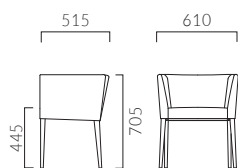

# RALNI ラルニ

空間を広く使えるコンパクト設計。  
座面は薄めながら十分なクッション性を確保しています。

## ラルニ

張地ランク

- A 79,400
- B 83,200
- C 85,800
- D 87,500
- S 95,200
- L 103,000
- H 113,200

1N 布地・B-18 (イエロー)

フレーム:ブナ無垢材  
座下:ベルト  
重量:8.0kg

⊕ 脚端パーツ:取付可能 >>P.400