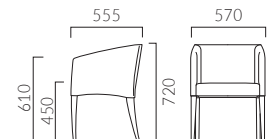

NATALE ナターレ

落ち着いたあるコンパクトなラウンジスタイル。
ダイニングでもラウンジでも使えるサイズ感です。

フレーム：フナ無垢材
重量：AW／11.0kg、ANW／16.0kg
BW／9.5kg、BNW／14.5kg

8N 布地・C-52 (アイボリー)

ナターレ AW 張肘・一人掛

- 張地ランク
- A 66,900
 - B 69,400
 - C 71,300
 - D 73,200
 - S 79,600
 - L 85,700
 - H 94,300

8N 布地・C-52 (アイボリー)

ナターレ ANW 張肘・二人掛

- 張地ランク
- A 113,100
 - B 117,800
 - C 121,700
 - D 123,000
 - S 135,500
 - L 148,100
 - H 160,500

- ▶ 脚カット最大寸法：70mm >>P.400 ※ANW・BNWは除く
- ▶ 脚端パーツ：取付可能 >>P.400