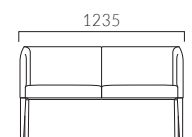

NATALE ナターレ

落ち着いたあるコンパクトなラウンジスタイル。
ダイニングでもラウンジでも使えるサイズ感です。

フレーム：フナ無垢材
重量：AW／11.0kg、ANW／16.0kg
BW／9.5kg、BNW／14.5kg

8N 布地・C-52 (アイボリー)

ナターレ AW 張肘・一人掛

- 張地ランク
- A 66,900
 - B 69,400
 - C 71,300
 - D 73,200
 - S 79,600
 - L 85,700
 - H 94,300

8N 布地・C-52 (アイボリー)

ナターレ ANW 張肘・二人掛

- 張地ランク
- A 113,100
 - B 117,800
 - C 121,700
 - D 123,000
 - S 135,500
 - L 148,100
 - H 160,500

- ▶ 脚カット最大寸法：70mm >>P.400 ※ANW・BNWは除く
- ▶ 脚端パーツ：取付可能 >>P.400