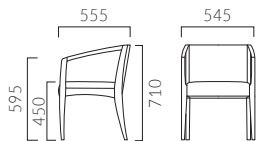

▲ナターレAW 1N ¥79,600 張材:布地・ベスパ(T-7471)

▲キエロ 8N ¥51,700 張材:布地・C-42(ページュ) テーブル:T22 8N-750φ -GV-SI(P320)

ナターレ BW 木肘・一人掛

- 張地ランク  
 A 61,300  
 B 63,300  
 C 64,500  
 D 65,500  
 S 68,700  
 L 73,400  
 H 77,900

8N レザー・B-15(No.35)

ナターレ BNW 木肘・二人掛

- 張地ランク  
 A 105,500  
 B 108,800  
 C 112,200  
 D 114,300  
 S 123,200  
 L 132,500  
 H 144,900

8N レザー・B-15(No.35)

QUIERO キエロ

優しいカーブを描く脚ライン。  
 アームチェアのナターレとコーディネートできます。

フレーム:ブナ無垢材  
 重量:4.8kg

キエロ

- 張地ランク  
 A 47,800  
 B 49,400  
 C 51,700  
 D 51,900  
 S 55,800  
 L 59,400  
 H 65,000

1N 布地・C-42(ページュ)

- ▶ 脚カット最大寸法:20mm >>P.400
- ▶ 脚端パーツ:取付可能 >>P.400