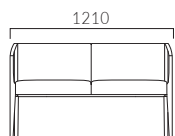

▲ナターレAW 1N ¥79,600 張材:布地・ベスパ(T-7471)

▲キエロ 8N ¥51,700 張材:布地・C-42(ページュ) テーブル:T22 8N-750φ -GV-SI(P320)

ナターレ BW 木肘・一人掛

- 張地ランク  
 A 61,300  
 B 63,300  
 C 64,500  
 D 65,500  
 S 68,700  
 L 73,400  
 H 77,900

8N レザー・B-15(No.35)

ナターレ BNW 木肘・二人掛

- 張地ランク  
 A 105,500  
 B 108,800  
 C 112,200  
 D 114,300  
 S 123,200  
 L 132,500  
 H 144,900

8N レザー・B-15(No.35)

QUIERO キエロ

優しいカーブを描く脚ライン。  
 アームチェアのナターレとコーディネートできます。

フレーム:ブナ無垢材  
 重量:4.8kg

キエロ

- 張地ランク  
 A 47,800  
 B 49,400  
 C 51,700  
 D 51,900  
 S 55,800  
 L 59,400  
 H 65,000

1N 布地・C-42(ページュ)

- ▶ 脚カット最大寸法:20mm >>P.400
- ▶ 脚端パーツ:取付可能 >>P.400