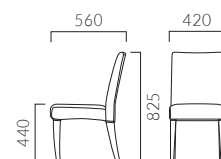

▲ナターレAW 1N ¥79,600 張材:布地・ベスパ(T-7471)

▲キエロ 8N ¥51,700 張材:布地・C-42(ページュ) テーブル:T22 8N-750φ -GV-SI(P320)

ナターレ BW 木肘・一人掛

- 張地ランク  
 A 61,300  
 B 63,300  
 C 64,500  
 D 65,500  
 S 68,700  
 L 73,400  
 H 77,900

8N レザー・B-15(No.35)

ナターレ BNW 木肘・二人掛

- 張地ランク  
 A 105,500  
 B 108,800  
 C 112,200  
 D 114,300  
 S 123,200  
 L 132,500  
 H 144,900

8N レザー・B-15(No.35)

QUIERO キエロ

優しいカーブを描く脚ライン。  
 アームチェアのナターレとコーディネートできます。

フレーム:ブナ無垢材  
 重量:4.8kg

キエロ

- 張地ランク  
 A 47,800  
 B 49,400  
 C 51,700  
 D 51,900  
 S 55,800  
 L 59,400  
 H 65,000

1N 布地・C-42(ページュ)

- ▶ 脚カット最大寸法:20mm >>P.400
- ▶ 脚端パーツ:取付可能 >>P.400