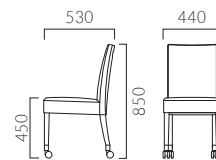

▲ピラル C 1N ¥66,400 張材:レザー・コードカーフW (L-8374)

PILAR ピラル

フレーム:ブナ無垢材 座下:ベルト
重量:5.8kg、C/6.3kg

艶をおさえた上品な質感のダイキャスト製取手を標準設定しています。

ピラル

張地ランク

- A 53,600
- B 56,200
- C 58,100
- D 59,300
- S 64,300
- L 69,700
- H 75,300

5N レザー・A-80 (No.25)

ピラル C キャスター付

張地ランク

- A 60,900
- B 63,300
- C 65,100
- D 66,400
- S 71,300
- L 76,900
- H 82,500

5N レザー・A-80 (No.25)

▶ 脚カット最大寸法:50mm >>P.400 ※キャスター付は除く

▶ 脚端パーツ:取付可能 >>P.400

▲ルアス 5N ¥54,500 張材:布地・B-18 (レッド) テーブル:T09 5N-600W 750D - EV-SI (P322)

LUAS ルアス

フレーム:ブナ無垢材 座下:ベルト
重量:5.2kg

省スペースで使いやすい埋め込みタイプの取手を標準装備しています。

ルアス

張地ランク

- A 50,200
- B 54,500
- C 56,800
- D 57,200
- S 62,200
- L 68,100
- H 73,700

1N レザー・A-80 (No.71)

▶ 脚カット最大寸法:20mm >>P.400

▶ 脚端パーツ:取付可能 >>P.400

▲メレーヌ 1N ¥48,100 張材:布地・D-19 (アクアブルー) テーブル:FT1 A21-600W 600D - GF-BL (P309)

MELAINE メレーヌ

フレーム:ラバーウッド無垢材 座下:弾性シート
重量:6.4kg

5NLは艶消し仕上げ

メレーヌ

張地ランク

- A 44,300
- B 46,000
- C 47,200
- D 48,100
- S 51,300
- L 55,200
- H 59,300