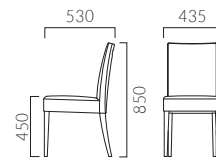

▲ピラル C 1N ¥66,400 張材:レザー・コードカーフW (L-8374)

PILAR ピラル

フレーム:ブナ無垢材 座下:ベルト
重量:5.8kg、C/6.3kg

艶をおさえた上品な質感のダイキャスト製取手を標準設定しています。

ピラル

張地ランク

- A 53,600
- B 56,200
- C 58,100
- D 59,300
- S 64,300
- L 69,700
- H 75,300

5N レザー・A-80 (No.25)

ピラル C キャスター付

張地ランク

- A 60,900
- B 63,300
- C 65,100
- D 66,400
- S 71,300
- L 76,900
- H 82,500

5N レザー・A-80 (No.25)

▶ 脚カット最大寸法:50mm >>P.400 ※キャスター付は除く

▶ 脚端パーツ:取付可能 >>P.400

▲ルアス 5N ¥54,500 張材:布地・B-18 (レッド) テーブル:T09 5N-600W 750D - EV-SI (P322)

LUAS ルアス

フレーム:ブナ無垢材 座下:ベルト
重量:5.2kg

省スペースで使いやすい埋め込みタイプの取手を標準装備しています。

ルアス

張地ランク

- A 50,200
- B 54,500
- C 56,800
- D 57,200
- S 62,200
- L 68,100
- H 73,700

1N レザー・A-80 (No.71)

▶ 脚カット最大寸法:20mm >>P.400

▶ 脚端パーツ:取付可能 >>P.400

▲メレーヌ 1N ¥48,100 張材:布地・D-19 (アクアブルー) テーブル:FT1 A21-600W 600D - GF-BL (P309)

MELAINE メレーヌ

フレーム:ラバーウッド無垢材 座下:弾性シート
重量:6.4kg

5NLは艶消し仕上げ

メレーヌ

張地ランク

- A 44,300
- B 46,000
- C 47,200
- D 48,100
- S 51,300
- L 55,200
- H 59,300