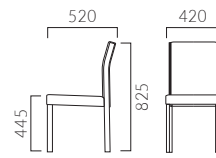

5N レザー・A-80 (No.25)

ピラル C キャスター付

張地ランク

- A 60,900
- B 63,300
- C 65,100
- D 66,400
- S 71,300
- L 76,900
- H 82,500

5N レザー・A-80 (No.25)

▶ 脚カット最大寸法:50mm >>P.400 ※キャスター付は除く

▶ 脚端パーツ:取付可能 >>P.400

▲ルアス 5N ¥54,500 張材:布地・B-18 (レッド) テーブル:T09 5N-600W 750D - EV-SI (P322)

LUAS ルアス

フレーム:ブナ無垢材 座下:ベルト
重量:5.2kg

省スペースで使いやすい埋め込みタイプの取手を標準装備しています。

ルアス

張地ランク

- A 50,200
- B 54,500
- C 56,800
- D 57,200
- S 62,200
- L 68,100
- H 73,700

1N レザー・A-80 (No.71)

▶ 脚カット最大寸法:20mm >>P.400

▶ 脚端パーツ:取付可能 >>P.400

▲メレーヌ 1N ¥48,100 張材:布地・D-19 (アクアブルー) テーブル:FT1 A21-600W 600D - GF-BL (P309)

MELAINE メレーヌ

フレーム:ラバーウッド無垢材 座下:弾性シート
重量:6.4kg

5NLは艶消し仕上げ

メレーヌ

張地ランク

- A 44,300
- B 46,000
- C 47,200
- D 48,100
- S 51,300
- L 55,200
- H 59,300