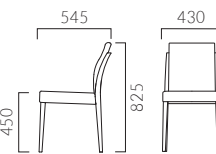

LUAS ルアス

フレーム:ブナ無垢材 座下:ベルト
重量:5.2kg

省スペースで使いやすい埋め込みタイプの取手を標準装備しています。

ルアス

張地ランク

- A 50,200
- B 54,500
- C 56,800
- D 57,200
- S 62,200
- L 68,100
- H 73,700

1N レザー・A-80 (No.71)

▶ 脚カット最大寸法:20mm >>P.400

▶ 脚端パーツ:取付可能 >>P.400

▲メレーヌ 1N ¥48,100 張材:布地・D-19 (アクアブルー) テーブル:FT1 A21-600W 600D - GF-BL (P309)

MELAINE メレーヌ

フレーム:ラバーウッド無垢材 座下:弾性シート
重量:6.4kg

5NLは艶消し仕上げ

メレーヌ

張地ランク

- A 44,300
- B 46,000
- C 47,200
- D 48,100
- S 51,300
- L 55,200
- H 59,300