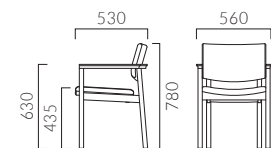

▲マーヤNA ¥61,800 張材:布地・C-53(ライムグリーン) テーブル:TB3029-EV-BL(P325) 奥のチェア:パーニスMB(P198)

MAJA マーヤ

清涼感のあるインテリアに似合うアッシュ材。
薄めのシートは絶妙な角度とカーブによって快適な姿勢を保ち続けます。

フレーム:アッシュ無垢材(艶消し仕上げ)
重量:6.7kg

NA 1N

1N レザー・C-22 (No.6)

マーヤ

- 張地ランク
- A 59,200
 - B 60,700
 - C 61,800
 - D 62,600
 - S 65,800
 - L 69,200
 - H 72,800

- 脚カット最大寸法:150mm >>P.400
- 脚端パーツ:取付可能 >>P.400