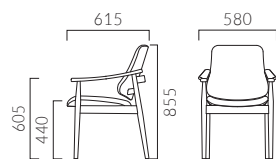

▲カトリーナ 5N ¥98,000 張材:布地・C-29 (グレー) テーブル:TB2385-UF (P367)

KATRINA カトリーナ

深く体を預けられるシート形状としなやかに馴染むアーム。
木の味わいと優しさを存分に感じていただけるラウンジチェアです。

フレーム:ブナ無垢材 (艶消し仕上げ)
重量:10.5kg

カトリーナ

- 張地ランク
- A 91,800
 - B 95,300
 - C 98,000
 - D 98,500
 - S 102,600
 - L 107,100
 - H 111,700

1N 布地・C-29 (ダークグレー)

➤ 脚カット最大寸法:50mm >>P400

➤ 脚端パーツ:標準装備 (専用)