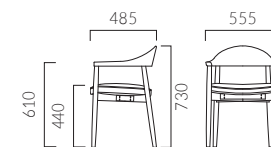

# BRAD ブラド

ブナ無垢材の美しい曲面。  
無垢材のやさしい手触りを形にしています。

フレーム:ブナ無垢材  
重量:7.1kg

Option Color (¥5,700 UP)  
オプションでカラーがたくさん選べます。

5N 布地・D-23(ローズ)

## ブラド

- 張地ランク
- A 74,800
  - B 75,800
  - C 76,600
  - D 77,200
  - S 79,400
  - L 81,900
  - H 84,700

※ランク価格にパイベン別張りは含まれません。掲載以外の別張りにつきましては別途見積もりいたします。

- 脚カット最大寸法:120mm >>P.400
- 脚端パーツ:取付可能 >>P.400