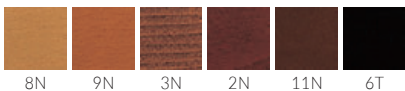

# BRAD ブラド

ブナ無垢材の美しい曲面。  
無垢材のやさしい手触りを形にしています。

フレーム:ブナ無垢材  
重量:7.1kg

Option Color (¥5,700 UP)  
オプションでカラーがたくさん選べます。

5N 布地・D-23(ローズ)