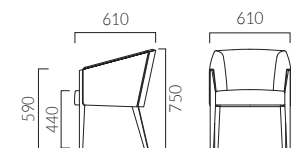

▲カミーユ 5N ¥92,600 張材:布地・C-53 (ライトグレー) テーブル:T30 W1-1000W 600D - EV1-SI (P312)

CAMILLE カミーユ

ゆったりとした厚めのシートと凛とした天然木のバックパネルは、
身体をリラックスさせつつ、空間に心地良い緊張感を作り出します。

フレーム: プナ無垢材
背: 表面材・オーク突板
重量: 13.0kg

1N 布地・ノーチラス (T-7111)

カミーユ

- 張地ランク
- A 84,600
 - B 89,700
 - C 92,600
 - D 94,700
 - S 103,200
 - L 112,800
 - H 122,100

- ▶ 脚カット最大寸法: 20mm >>P.400
- ▶ 脚端パーツ: 取付可能 >>P.400