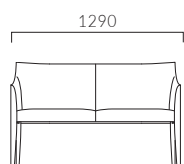

## セレブル W 一人掛

- 張地ランク
- A 94,400
  - B 97,300
  - C 99,400
  - D 100,300
  - S 106,400
  - L 113,300
  - H 121,600

5N 布地・C-52(アイボリー)

フレーム:ブナ無垢材  
座下:弾性シート  
重量:W/10.0kg、NW/16.5kg

## セレブル NW 二人掛

- 張地ランク
- A 169,800
  - B 175,200
  - C 179,000
  - D 179,600
  - S 188,600
  - L 199,900
  - H 214,000

5N 布地・C-52(アイボリー)

- 脚カット最大寸法:30mm >>P.400 ※NWは除く
- 脚端パーツ:取付可能 >>P.400