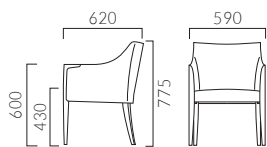

▲セレブルW 3N ¥113,300 セレブルNW 3N ¥199,900 張材:布地・センシング(T-7007) テーブル:TB2391-US(P367)

# CELEBRE セレブル

つかみやすい肘と柔らかな掛け心地。  
レイアウト性の高いサイズ感で、多様なシーンに対応します。

## セレブル W 一人掛

- 張地ランク
- A 94,400
  - B 97,300
  - C 99,400
  - D 100,300
  - S 106,400
  - L 113,300
  - H 121,600

5N 布地・C-52(アイボリー)

フレーム:ブナ無垢材  
座下:弾性シート  
重量:W/10.0kg、NW/16.5kg

## セレブル NW 二人掛

- 張地ランク
- A 169,800
  - B 175,200
  - C 179,000
  - D 179,600
  - S 188,600
  - L 199,900
  - H 214,000

5N 布地・C-52(アイボリー)

- 脚カット最大寸法:30mm >>P.400 ※NWは除く
- 脚端パーツ:取付可能 >>P.400