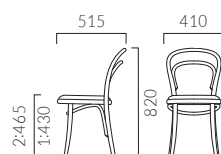

## MILENA ミレナ

デザインの元祖は1859年に発表されたカフェチェア、トーンネットNo.14。  
当時の伝統を引き継いだ由緒ある工場が生み出す信頼のクオリティです。

フレーム:ブナ無垢材  
重量:1/2.8kg、2/3.7kg

HO DB AC ACはアンティーク仕上げ

## ミレナ

張地ランク

	HO・DB	AC
A	57,900	62,900
B	58,800	63,700
C	59,400	64,300
D	59,900	64,700
S	61,200	66,100
L	63,000	67,700
H	64,800	69,500
プライウッド	51,500	57,800

1:プライウッド 2:張座

1 HO

- 脚カット最大寸法:50mm >>P.400
- 脚端パーツ:取付可能 >>P.400
- カウンタータイプ >>P.226