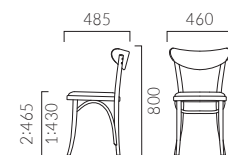

▲ノヘア2 NA ¥50,200 張材:布地・D-54 (グレー)

NEW

NOHEA ノヘア

背もたれの形にちなんでバナナチェアとして親しまれているデザイン。コンパクトながら背中を優しく支える快適な掛け心地です。

フレーム: フナ無垢材
重量: 1/3.5kg、2/4.5kg

NA DB

ノヘア

張地ランク

A	48,800
B	49,300
C	49,900
D	50,200
S	51,400
L	52,700
H	54,200
プライウッド	43,800

1: プライウッド 2: 張座

1 DB

- ▶ 脚カット最大寸法: 50 mm >>P.400
- ▶ 脚端パーツ: 取付可能 >>P.400
- ▶ カウンタータイプ >>P.227