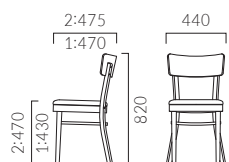

# LASOLE ラソール

ベントウッドチェアとしてはボリューム感があるデザイン。  
カジュアルなシーンから落ち着いたレストランまで幅広く使えます。

フレーム:ブナ無垢材  
背:ブナ成型合板  
重量:1/4.5kg、2/5.6kg

## ラソール

張地ランク

A	55,400
B	56,200
C	56,800
D	57,400
S	59,000
L	60,800
H	62,800
プライウッド	46,400

1:プライウッド 2:張座

1 BL

- 脚カット最大寸法:50mm >>P.400
- 脚端パーツ:取付可能 >>P.400
- カウンタータイプ >>P.225