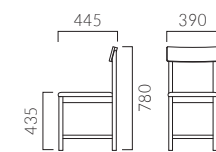

## ミネラ

張地ランク

- A 29,800
- B 31,400
- C 32,000
- D 32,200
- S 33,500
- L 35,100
- H 36,800

5N レザー・A-80 (No.82)

## ミネラカウンター

張地ランク

- A 37,600
- B 38,300
- C 38,800
- D 39,200
- S 40,600
- L 42,200
- H 43,700

5N レザー・A-80 (No.82)

▶ 脚カット最大寸法:50 (190) mm >>P.400  
※ ( )内はカウンタータイプ

▶ 脚端パーツ:取付可能 >>P.400

▲ロシオ 5N ¥29,800 張材:レザー・B-15 (No.22) テーブル:TB9789 - MH (P128)

# ROCIO ロシオ

チェアとしての機能性を十分に備えながら、  
空間イメージを損なわないシンプルさを追求したデザインです。

フレーム:ブナ無垢材(艶消し仕上げ)  
背:ブナ突板成型合板  
重量:5.1kg

## ロシオ

張地ランク

- A 28,500
- B 29,800
- C 30,200
- D 30,700
- S 31,900
- L 33,600
- H 34,900

1N レザー・A-80 (No.71)

▶ 脚カット最大寸法:60 mm >>P.400

▶ 脚端パーツ:取付可能 >>P.400