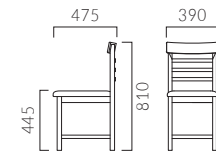

## ミネラ

張地ランク

- A 29,800
- B 31,400
- C 32,000
- D 32,200
- S 33,500
- L 35,100
- H 36,800

5N レザー・A-80 (No.82)

## ミネラカウンター

張地ランク

- A 37,600
- B 38,300
- C 38,800
- D 39,200
- S 40,600
- L 42,200
- H 43,700

5N レザー・A-80 (No.82)

▶ 脚カット最大寸法:50 (190) mm >>P.400  
※ ( )内はカウンタータイプ

▶ 脚端パーツ:取付可能 >>P.400

▲ロシオ 5N ¥29,800 張材:レザー・B-15 (No.22) テーブル:TB9789 - MH (P128)

## ロシオ

張地ランク

- A 28,500
- B 29,800
- C 30,200
- D 30,700
- S 31,900
- L 33,600
- H 34,900

1N レザー・A-80 (No.71)

▶ 脚カット最大寸法:60 mm >>P.400

▶ 脚端パーツ:取付可能 >>P.400