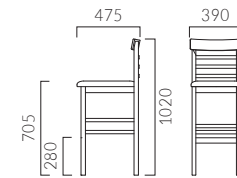

## ミネラ

張地ランク

- A 29,800
- B 31,400
- C 32,000
- D 32,200
- S 33,500
- L 35,100
- H 36,800

5N レザー・A-80 (No.82)

## ミネラカウンター

張地ランク

- A 37,600
- B 38,300
- C 38,800
- D 39,200
- S 40,600
- L 42,200
- H 43,700

5N レザー・A-80 (No.82)

▶ 脚カット最大寸法:50 (190) mm >>P.400  
※ ( )内はカウンタータイプ

▶ 脚端パーツ:取付可能 >>P.400

▲ロシオ 5N ¥29,800 張材:レザー・B-15 (No.22) テーブル:TB9789 - MH (P128)

## ロシオ

張地ランク

- A 28,500
- B 29,800
- C 30,200
- D 30,700
- S 31,900
- L 33,600
- H 34,900

1N レザー・A-80 (No.71)

▶ 脚カット最大寸法:60 mm >>P.400

▶ 脚端パーツ:取付可能 >>P.400