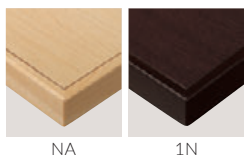

▲ZT9915 ¥93,500 高座椅子:ノエミ 1N (P124)

1200×750	ZT9908	ZT9918	75,900
1500×750	ZT9905	ZT9915	93,500

†  
ZT9905 series

高座卓

天板:表面材・メラミン化粧板 縁材・ラバーウッド無垢材  
脚:ラバーウッド無垢材

ZT9905  
¥93,500