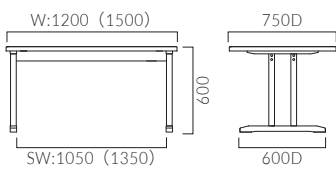

▲ZT9915 ¥93,500 高座椅子:ノエミ 1N (P124)

1200×750	ZT9908	ZT9918	75,900
1500×750	ZT9905	ZT9915	93,500

†  
ZT9905 series

高座卓

天板:表面材・メラミン化粧板 縁材・ラバーウッド無垢材  
脚:ラバーウッド無垢材

ZT9905  
¥93,500