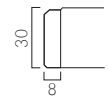

▲ZT9915 ¥93,500 高座椅子:ノエミ 1N (P124)

1200×750	ZT9908	ZT9918	75,900
1500×750	ZT9905	ZT9915	93,500

†  
ZT9905 series

高座卓

天板:表面材・メラミン化粧板 縁材・ラバーウッド無垢材  
脚:ラバーウッド無垢材

ZT9905  
¥93,500