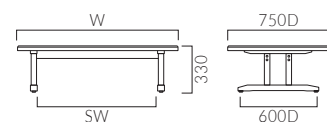

W	SW
600	430
1050	860
1200	910

TB1298-MH

座卓 330H

1200×750	ZT9658	ZT9668	ZT9678	ZT8188	83,500
●1500×750	ZT9655	ZT9665	ZT9675	ZT8185	101,100

W	SW
1200	910
1500	1210

ZT9658

●印の製品につきましては、受注生産となっております。納期は担当者までご確認ください。

† TB1293-MH series

和風テーブル・座卓

着座のしやすい対立脚テーブル。
コンパクトなイスと好相性のスリムデザイン。

天板:表面材・メラミン化粧板 縁材・ラバーウッド無垢材
脚:ラバーウッド無垢材(テーブルのみアジャスター付)

TB6938-MH
¥96,300