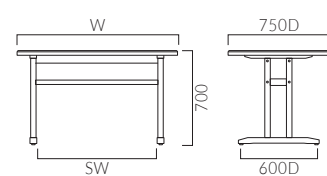

▲TB1298-MH ¥96,300 ZT9658 ¥83,500 チェア:カーユ5N(P115)

テーブル 700H

	NA	JB	1N	BL	
600×750	TB1293-MH	TB1303-MH	TB1353-MH	TB6933-MH	73,000
1050×750	TB1294-MH	TB1304-MH	TB1354-MH	TB6934-MH	89,400
1200×750	TB1298-MH	TB1308-MH	TB1358-MH	TB6938-MH	96,300

W	SW
600	430
1050	860
1200	910

TB1298-MH

座卓 330H

1200×750	ZT9658	ZT9668	ZT9678	ZT8188	83,500
●1500×750	ZT9655	ZT9665	ZT9675	ZT8185	101,100

W	SW
1200	910
1500	1210

ZT9658

●印の製品につきましては、受注生産となっております。納期は担当者までご確認ください。

† TB1293-MH series

和風テーブル・座卓

着座のしやすい対立脚テーブル。
コンパクトなイスと好相性のスリムデザイン。

天板:表面材・メラミン化粧板 縁材・ラバーウッド無垢材
脚:ラバーウッド無垢材(テーブルのみアジャスター付)

TB6938-MH
¥96,300