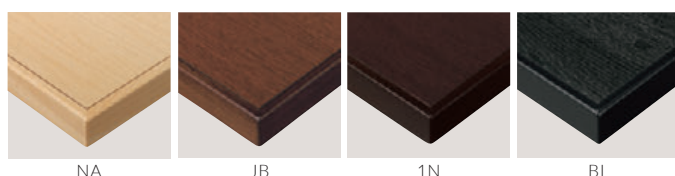

▲TB1298-MH ¥96,300 ZT9658 ¥83,500 チェア:カーユ5N(P115)

テーブル 700H

	NA	JB	1N	BL	
600×750	TB1293-MH	TB1303-MH	TB1353-MH	TB6933-MH	73,000
1050×750	TB1294-MH	TB1304-MH	TB1354-MH	TB6934-MH	89,400
1200×750	TB1298-MH	TB1308-MH	TB1358-MH	TB6938-MH	96,300

W	SW
600	430
1050	860
1200	910

TB1298-MH

座卓 330H

1200×750	ZT9658	ZT9668	ZT9678	ZT8188	83,500
●1500×750	ZT9655	ZT9665	ZT9675	ZT8185	101,100

W	SW
1200	910
1500	1210

ZT9658

●印の製品につきましては、受注生産となっております。納期は担当者までご確認ください。

† TB1293-MH series

和風テーブル・座卓

着座のしやすい対立脚テーブル。
コンパクトなイスと好相性のスリムデザイン。

天板:表面材・メラミン化粧板 縁材・ラバーウッド無垢材
脚:ラバーウッド無垢材(テーブルのみアジャスター付)

TB6938-MH
¥96,300