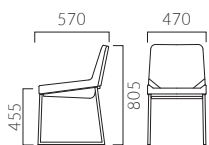

## COCHLEA コクレア

長時間の使用でも疲れにくいゆったりとしたシート。  
 整然としたレイアウトに合わせやすく、カウンターブースにも適しています。

本体:モールドウレタンフォーム  
 フレーム:スチールパイプ  
 (CR/クロムメッキ、BL/塗装・ブラック)  
 重量:9.7kg

## コクレア

張地ランク  
 A 71,300  
 B 73,800  
 C 75,900  
 D 76,000  
 S 80,400  
 L 85,800  
 H 91,100

BL レザー・C-13 (No.1)

コクレア CR ¥73,800  
 張材:布地・B-17(ライトブルー)

◀コクレア CR ¥75,900 張材:レザー・C-32 (No.3) テーブル:T09 6T-500W 500D - ES-BL (P322) 奥のチェア:アポレナ2 BL-NA (P148)