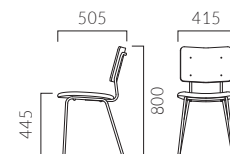

▲ホノ MK ¥32,600 張材:レザー・B-25 (No.3) テーブル:T31 MX-600W 750D - GM - BL (P316)

HONO ホノ

折り紙のようなバックレストのコンパクトチェア。
複数並ぶと軽快でリズムカルな印象を空間に与えます。

フレーム: スチールパイプ (粉体塗装・ブラック ナシ地仕上げ)
背: ラバーウッド成型合板 表面材・メラミン化粧板 (両面)
重量: 5.1kg

MN レザー・C-44 (No.1)

ホノ

張地ランク

- A 31,900
- B 32,600
- C 33,000
- D 33,400
- S 34,800
- L 36,000
- H 37,500

- ▶ 脚カット最大寸法: 50mm >>P.400
- ▶ 脚端パーツ: 取付可能 >>P.400