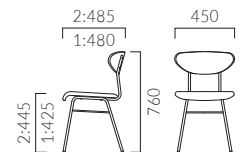

▲ピスト1LB ¥34,800

PIST

ピスト

木の温もりを感じさせるはっきりとした木目。
細いフレームが軽快な印象のバランスの取れたチェアです。

フレーム: スチールパイプ (粉体塗装・ブラック)
背・座 (タイプ1): オーク突板成型合板
重量: 1・2 / 5.6kg

LB BR

2 BR レザー・B-09 (No.10)

ピスト

張地ランク

A	31,100
B	31,600
C	31,900
D	32,200
S	33,300
L	34,600
H	36,000
ブライウッド	34,800

1:ブライウッド 2:張座

▶ 脚端パーツ: 取付可能 >>P.400