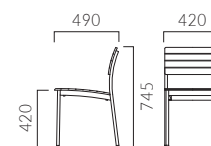

▶ 専用台車積載数: PA 9010 (積載4脚) >>P.400