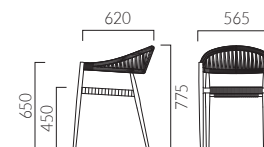

NEW

LANTANA ランタナ

スタック
可能

しっかりとした弾性を持つ、手作業で編み込まれた背と座。
同シリーズのカウンターチェアもあります。

フレーム：アルミパイプ (NA/木目塗装、DG/粉体塗装・ダークグレー)
背：紐編み 座：紐+ベルト編み
スタッキング可能 (床積5脚) (Mタイプのみ)
重量：M/3.3kg、W/4.5kg
※ランタナは屋外でもご使用いただけます。

ORDER ランタナ M DG - A

ZF9121 (座厚16mm) ¥9,100
座面に載せる置きクッションもあります。
裏面は滑り止め加工が施してあります。
張材は帆布6色からお選びください。
※ZF9121は屋内での使用をお願いします。

帆布

ランタナ M 肘無

¥35,500

NA-A

ランタナ W 肘付

¥41,400

NA-A

※木目塗装は、ハンドメイドのため柄が1点ずつ多少異なります。

▶ カウンタータイプ >>P.218

スタック状態

◀ランタナW DG-B ¥41,400 テーブル:TB3100-GF-BL-S (P330)