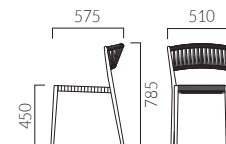

NEW

LANTANA ランタナ

スタック
可能

しっかりとした弾性を持つ、手作業で編み込まれた背と座。
同シリーズのカウンターチェアもあります。

フレーム：アルミパイプ (NA/木目塗装、DG/粉体塗装・ダークグレー)
背：紐編み 座：紐+ベルト編み
スタッキング可能 (床積5脚) (Mタイプのみ)
重量：M/3.3kg、W/4.5kg
※ランタナは屋外でもご使用いただけます。

ORDER ランタナ M DG - A

ZF9121 (座厚16mm) ¥9,100
座面に載せる置きクッションもあります。
裏面は滑り止め加工が施してあります。
張材は帆布6色からお選びください。
※ZF9121は屋内での使用をお願いします。

帆布

ランタナ M 肘無

¥35,500

NA-A

ランタナ W 肘付

¥41,400

NA-A

※木目塗装は、ハンドメイドのため柄が1点ずつ多少異なります。

▶ カウンタータイプ >>P.218

スタック状態

◀ランタナW DG-B ¥41,400 テーブル:TB3100-GF-BL-S (P330)