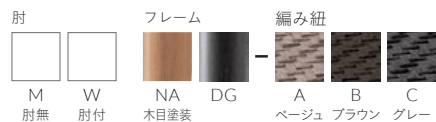

NEW

LANTANA ランタナ

スタック
可能

しっかりとした弾性を持つ、手作業で編み込まれた背と座。
同シリーズのカウンターチェアもあります。

フレーム：アルミパイプ (NA/木目塗装、DG/粉体塗装・ダークグレー)
背：紐編み 座：紐+ベルト編み
スタッキング可能 (床積5脚) (Mタイプのみ)
重量：M/3.3kg、W/4.5kg
※ランタナは屋外でもご使用いただけます。

ORDER ランタナ M DG - A