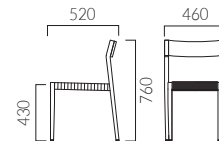

カナロア M 肘無
¥35,400