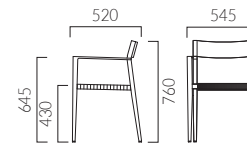

フレーム:アルミパイプ (NA/木目塗装、DG/粉体塗装・ダークグレー)
座:紐+ベルト編み
スタッキング可能 (M・W共) (床積5脚)
重量:M/3.5kg、W/3.8kg
※カナロアは屋外でもご使用いただけます。

ORDER カナロア M NA A

肘	フレーム	編み紐
<input type="checkbox"/> M 肘無	<input type="checkbox"/> W 肘付	<input type="checkbox"/> NA 木目塗装
	<input type="checkbox"/> DG 粉体塗装	<input type="checkbox"/> A ベージュ
		<input type="checkbox"/> B ブラウン
		<input type="checkbox"/> C グレー

ZF9121 (座厚16mm) ¥9,100
座面に載せる置きクッションもあります。
裏面は滑り止め加工が施してあります。
張材は帆布6色からお選びください。
※ZF9121は屋内でのご使用をお願いします。

帆布

<input type="checkbox"/> ライト	<input type="checkbox"/> オリーブ	<input type="checkbox"/> ベージュ	<input type="checkbox"/> ブラウン	<input type="checkbox"/> グレー	<input type="checkbox"/> ブラウン
					グレー

カナロア M 肘無
¥35,400

カナロア W 肘付
¥40,200

- ▶ カウンタータイプ >>P.218
- ▶ 専用台車積載数:PA 9010 (積載5脚) >>P.400