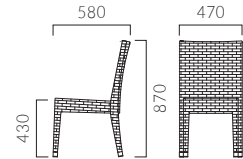

# LAURUS ラウルス

スタック可能

アルミフレームに樹脂を編み込んだチェア。  
軽やかな素材感で、屋内でも屋外でも使いやすいデザインです。

フレーム:アルミパイプ/PE樹脂編み  
スタッキング可能(床積4脚)  
重量:M/4.0kg、W/5.2kg、ZF9081/0.5kg  
※ラウルスは屋外でもご使用いただけます。

ラウルス M 肘無

¥35,200

ラウルス W 肘付

¥38,900

ZF9081 座面に載せる置きクッションもあります。(座厚35mm)

張地ランク

- A 12,400
- B 14,000
- C 15,300
- D 15,800
- S 16,500
- L 19,300
- H 22,000

レザー・サザンX(L-8449)

屋外専用レザー(¥16,600)

屋外でご使用の場合は、張材は屋外専用レザーのサザンXからお選びください。  
サザンX

L-8448 L-8449 L-8450 L-8447 L-8445 L-8446 L-8451 L-8452