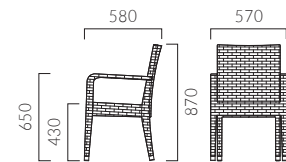

# LAURUS ラウルス

スタック可能

アルミフレームに樹脂を編み込んだチェア。  
軽やかな素材感で、屋内でも屋外でも使いやすいデザインです。

フレーム:アルミパイプ/PE樹脂編み  
スタッキング可能(床積4脚)  
重量:M/4.0kg、W/5.2kg、ZF9081/0.5kg  
※ラウルスは屋外でもご使用いただけます。

ラウルス M 肘無

¥35,200

ラウルス W 肘付

¥38,900

ZF9081 座面に載せる置きクッションもあります。(座厚35mm)

張地ランク

- A 12,400
- B 14,000
- C 15,300
- D 15,800
- S 16,500
- L 19,300
- H 22,000

レザー・サザンX(L-8449)

屋外専用レザー(¥16,600)

屋外でご使用の場合は、張材は屋外専用レザーのサザンXからお選びください。  
サザンX

L-8448 L-8449 L-8450 L-8447 L-8445 L-8446 L-8451 L-8452