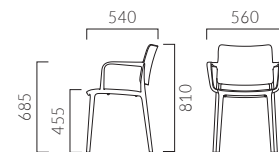

▲Panis WA, B, C ¥24,200
 テーブル: FT2-A03-1800W 900D - LE-DG (P309)

PANIS パーニス

スタック可能

本体カラー5色を新たに追加しました。
 肘無しタイプは、わずか3.7kgと軽量で取り回しがよいチェアです。

フレーム: ポリプロピレン (グラスファイバー混入)
 スタッキング可能 (床積6脚)
 重量: M/3.7kg, W/4.3kg
 ※Panisは屋外でもご使用いただけます。

ORDER パーニス W A

肘 本体

M W

M 肘無し W 肘付 A B C D E F G H

A: ホワイト, B: グレージュ, C: ブラック, D: ライトグレー, E: オレンジ
 F: レッド, G: ライトブルー, H: ジェットブラック

Panis M 肘無し

¥21,300

G (ライトブルー)

Panis W 肘付

¥24,200

G (ライトブルー)

🔍 専用台車積載数: PA 9010 (積載: M/8脚・W/6脚) >>P.400

▲Orsa A, F, G ¥29,200 テーブル: T13 MW 600φ - GF-PO-S (P319)

ORSA オルサ

スタック可能

軽量で持ちやすいデザインの樹脂チェア。
 屋内でも屋外でも使用できます。