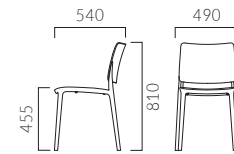

▲Panis WA, B, C ¥24,200
 テーブル: FT2-A03-1800W 900D - LE-DG (P309)

PANIS パーニス

スタック可能

本体カラー5色を新たに追加しました。
 肘無しタイプは、わずか3.7kgと軽量で取り回しがよいチェアです。

フレーム: ポリプロピレン (グラスファイバー混入)
 スタッキング可能 (床積6脚)
 重量: M/3.7kg, W/4.3kg
 ※Panisは屋外でもご使用いただけます。

ORDER パーニス W A

肘 本体

M W

M 肘無し W 肘付 A B C D E F G H

A: ホワイト, B: グレージュ, C: ブラック, D: ライトグレー, E: オレンジ
 F: レッド, G: ライトブルー, H: ジェットブラック

Panis M 肘無し

¥21,300

G (ライトブルー)

Panis W 肘付

¥24,200

G (ライトブルー)

🔍 専用台車積載数: PA 9010 (積載: M/8脚・W/6脚) >>P.400

▲Orsa A, F, G ¥29,200 テーブル: T13 MW 600φ - GF-PO-S (P319)

ORSA オルサ

スタック可能

軽量で持ちやすいデザインの樹脂チェア。
 屋内でも屋外でも使用できます。