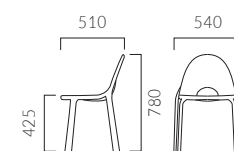

Panis W 肘付

¥24,200

G (ライトブルー)

🔍 専用台車積載数: PA 9010 (積載: M/8脚・W/6脚) >>P.400

▲Orsa A, F, G ¥29,200 テーブル: T13 MW 600φ - GF-PO-S (P319)

ORSA オルサ

スタック可能

軽量で持ちやすいデザインの樹脂チェア。
 屋内でも屋外でも使用できます。

フレーム: ポリプロピレン (グラスファイバー混入)
 スタッキング可能 (床積6脚)
 重量: 3.0kg
 ※Orsaは屋外でもご使用いただけます。

A: ホワイト B: ブラック C: サンド F: イエロー G: グリーン

スタック状態

Orsa

¥29,200

B (ブラック)

🔍 専用台車積載数: PA 9010 (積載8脚) >>P.400