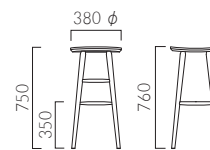

5N レザー・B-15 (No.37)

▶ 脚カット最大寸法:100mm >>P.400 ※Hタイプのみ

SOLDO ソルド カウンター

掛け心地のよい緩やかな曲面の座。
穏やかな木目のコンパクトなスツールです。

フレーム:ラバーウッド無垢材(艶消し仕上げ)
座:ラバーウッド成型合板
重量:4.4kg

ソルドカウンター

¥35,500

5NL

- ▶ 脚カット最大寸法:50mm >>P.400
- ▶ 脚端パーツ:取付可能 >>P.400
- ▶ スツールタイプ >>P.99