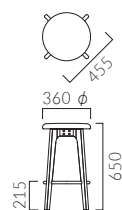

▲パルマスH5N ¥42,400 張材:レザー・B-15 (No.22) テーブル:TB2902-LEH-SI (P341) 奥のソファ:ブラーナYL、YW (P276)

PALMAS パルマス

スラリと伸びた無垢材の脚と丸いシートのシンプルな組み合わせ。
2種類の高さが選べるオールマイティなハイスツールです。

フレーム:ブナ無垢材(艶消し仕上げ)
ステップ:スチールパイプ(粉体塗装・シルバー)
重量:L/4.2kg、H/4.4kg

パルマス L SH650

張地ランク

- A 41,700
- B 42,400
- C 42,600
- D 42,900
- S 43,800
- L 44,800
- H 45,900

5N レザー・B-15 (No.37)

パルマス H SH750

張地ランク

- A 41,700
- B 42,400
- C 42,600
- D 42,900
- S 43,800
- L 44,800
- H 45,900

5N レザー・B-15 (No.37)

▶ 脚カット最大寸法:100mm >>P.400 ※Hタイプのみ

SOLDO ソルド カウンター

掛け心地のよい緩やかな曲面の座。
穏やかな木目のコンパクトなスツールです。

フレーム:ラバーウッド無垢材(艶消し仕上げ)
座:ラバーウッド成型合板
重量:4.4kg

ソルドカウンター

¥35,500

5NL

- ▶ 脚カット最大寸法:50mm >>P.400
- ▶ 脚端パーツ:取付可能 >>P.400
- ▶ スツールタイプ >>P.99