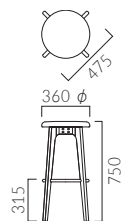

パルマス L SH650

張地ランク

- A 41,700
- B 42,400
- C 42,600
- D 42,900
- S 43,800
- L 44,800
- H 45,900

5N レザー・B-15 (No.37)

パルマス H SH750

張地ランク

- A 41,700
- B 42,400
- C 42,600
- D 42,900
- S 43,800
- L 44,800
- H 45,900

5N レザー・B-15 (No.37)

▶ 脚カット最大寸法:100mm >>P.400 ※Hタイプのみ

SOLDO ソルド カウンター

掛け心地のよい緩やかな曲面の座。
穏やかな木目のコンパクトなスツールです。

フレーム:ラバーウッド無垢材(艶消し仕上げ)
座:ラバーウッド成型合板
重量:4.4kg

ソルドカウンター

¥35,500

5NL

- ▶ 脚カット最大寸法:50mm >>P.400
- ▶ 脚端パーツ:取付可能 >>P.400
- ▶ スツールタイプ >>P.99