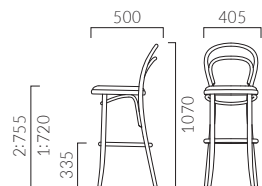

▲ミレナカウンター1AC ¥89,700

NEW

MILENA ミレナ カウンター

デザインの元祖は1859年に発表されたカフェチェア、トーネットNo.14。
当時の伝統を引き継いだ由緒ある工場が生み出す信頼のクオリティです。

フレーム：ブナ無垢材
重量：1/ 4.1kg、2/ 5.0kg

ミレナカウンター

張地ランク

	HO・DB	AC
A	85,900	94,400
B	86,600	95,500
C	87,100	95,900
D	87,400	96,200
S	89,000	97,900
L	90,700	99,500
H	92,300	101,200
プライウッド	80,900	89,700

1: プライウッド 2: 張座

2 HO レザー・C-38 (No.5)

- ▶ 脚カット最大寸法：100mm >>P.400
- ▶ 脚端パーツ：取付可能 >>P.400
- ▶ チェアタイプ >>P.101

NEW

ORCHIS オルキス カウンター

ベントウツの定番スタイル。
美しいフレームラインの伝統的なデザインです。

フレーム：ブナ無垢材
重量：1/ 3.5kg、2/ 4.5kg

オルキスカウンター

張地ランク

	NA	DB	BL
A	86,900		
B	87,800		
C	88,300		
D	88,900		
S	90,200		
L	92,000		
H	93,700		
プライウッド	80,700		

1: プライウッド 2: 張座

2 NA レザー・A-80 (No.71)

- ▶ 脚カット最大寸法：100mm >>P.400
- ▶ 脚端パーツ：取付可能 >>P.400
- ▶ チェアタイプ >>P.104