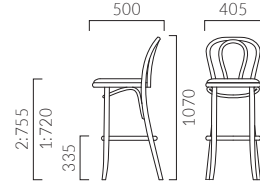

▲ミレナカウンター1AC ¥89,700

NEW

MILENA ミレナ カウンター

デザインの元祖は1859年に発表されたカフェチェア、トーネットNo.14。
当時の伝統を引き継いだ由緒ある工場が生み出す信頼のクオリティです。

フレーム：ブナ無垢材
重量：1/ 4.1kg、2/ 5.0kg

ミレナカウンター

張地ランク

	HO・DB	AC
A	85,900	94,400
B	86,600	95,500
C	87,100	95,900
D	87,400	96,200
S	89,000	97,900
L	90,700	99,500
H	92,300	101,200
プライウッド	80,900	89,700

1: プライウッド 2: 張座

2 HO レザー・C-38 (No.5)

- ▶ 脚カット最大寸法：100mm >>P.400
- ▶ 脚端パーツ：取付可能 >>P.400
- ▶ チェアタイプ >>P.101

NEW

ORCHIS オルキス カウンター

ベントウツの定番スタイル。
美しいフレームラインの伝統的なデザインです。

フレーム：ブナ無垢材
重量：1/ 3.5kg、2/ 4.5kg

オルキスカウンター

張地ランク

	NA	DB	BL
A	86,900		
B	87,800		
C	88,300		
D	88,900		
S	90,200		
L	92,000		
H	93,700		
プライウッド	80,700		

1: プライウッド 2: 張座

2 NA レザー・A-80 (No.71)

- ▶ 脚カット最大寸法：100mm >>P.400
- ▶ 脚端パーツ：取付可能 >>P.400
- ▶ チェアタイプ >>P.104