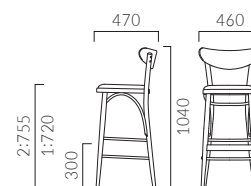

▲ベケットカウンター1HO ¥88,100 奥のチェア:ミレナカウンター1(P226)

NEW

BECKETT

ベケット
カウンター

1890年に初代モデルが発表された、特徴的なクロスバックスタイル。ヨーロッパのカフェの歴史と共に歩んできた伝統的なチェアです。

フレーム:ブナ無垢材
重量:1/4.7kg、2/5.7kg

ベケットカウンター

張地ランク

	HO・DB	AC
A	92,700	101,900
B	93,500	102,400
C	94,100	103,000
D	94,400	103,300
S	95,600	104,500
L	96,900	105,800
H	98,400	107,300
ブライウッド	88,100	96,800

1:ブライウッド 2:張座

2 AC レザー・B-25 (No.5)

- ▶ 脚カット最大寸法:150mm >>P.400
- ▶ 脚端パーツ:取付可能 >>P.400
- ▶ チェアタイプ >>P.103

NEW

NOHEA

ノヘア
カウンター

背もたれの形にちなんでバナナチェアとして親しまれているデザイン。コンパクトながら背中を優しく支える快適な掛け心地です。

フレーム:ブナ無垢材
重量:1/4.9kg、2/5.9kg

ノヘアカウンター

張地ランク

	NA	DB
A	78,500	
B	79,300	
C	79,600	
D	79,900	
S	81,100	
L	82,400	
H	83,900	
ブライウッド	73,400	

1:ブライウッド 2:張座

2 DB 布地・C-52 (ブラウン)

- ▶ 脚カット最大寸法:100mm >>P.400
- ▶ 脚端パーツ:取付可能 >>P.400
- ▶ チェアタイプ >>P.102