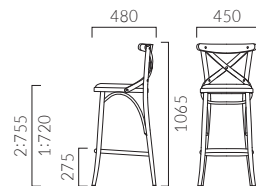

▲ベケットカウンター1HO ¥88,100 奥のチェア:ミレナカウンター1(P226)

NEW

BECKETT

ベケット
カウンター

1890年に初代モデルが発表された、特徴的なクロスバックスタイル。ヨーロッパのカフェの歴史と共に歩んできた伝統的なチェアです。

フレーム:ブナ無垢材
重量:1/4.7kg、2/5.7kg

ベケットカウンター

張地ランク

	HO・DB	AC
A	92,700	101,900
B	93,500	102,400
C	94,100	103,000
D	94,400	103,300
S	95,600	104,500
L	96,900	105,800
H	98,400	107,300
ブライウッド	88,100	96,800

1:ブライウッド 2:張座

2 AC レザー・B-25 (No.5)

- ▶ 脚カット最大寸法:150mm >>P.400
- ▶ 脚端パーツ:取付可能 >>P.400
- ▶ チェアタイプ >>P.103

NEW

NOHEA

ノヘア
カウンター

背もたれの形にちなんでバナナチェアとして親しまれているデザイン。コンパクトながら背中を優しく支える快適な掛け心地です。

フレーム:ブナ無垢材
重量:1/4.9kg、2/5.9kg

ノヘアカウンター

張地ランク

	NA	DB
A	78,500	
B	79,300	
C	79,600	
D	79,900	
S	81,100	
L	82,400	
H	83,900	
ブライウッド	73,400	

1:ブライウッド 2:張座

2 DB 布地・C-52 (ブラウン)

- ▶ 脚カット最大寸法:100mm >>P.400
- ▶ 脚端パーツ:取付可能 >>P.400
- ▶ チェアタイプ >>P.102