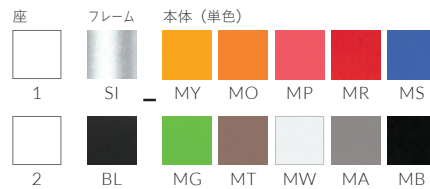

# KINO キーノ カウンター

抗ウイルス仕様を新たに追加しました

耐久性・メンテナンス性に優れた定番モデル。  
本体や脚のカラーを新たに追加しました。

フレーム：スチールパイプ（SI/粉体塗装・シルバー、BL/粉体塗装・ブラック）  
本体：ラバーウッド成型合板（VN、VD、VW：ブナ・カバ成型合板）  
表面材：メラミン化粧板（両面）（VN、VD、VW：抗ウイルス機能付き）  
重量：1/6.0kg、2/6.5kg

ORDER キーノ   -

1.プライウッド  
2.張座

MXは、木口が表面と同色の  
塗装仕上げになっています。