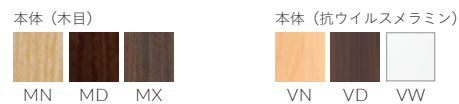

ORDER キーノ   -

1.プライウッド  
2.張座

MXは、木口が表面と同色の  
塗装仕上げになっています。