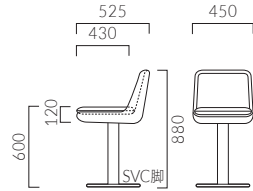

# BERNARD ベルナール

重量:3.5kg(脚は除く)

## ベルナール

張地ランク (脚部価格は含まれません)

- A 41,200
- B 43,800
- C 49,700
- D 50,100
- S 59,500
- L 68,000
- H 77,300

布地・B-18(グリーン)  
脚:SVC-BL

## ベルナールD

張地ランク (脚部価格は含まれません)

- A 46,900
- B 50,700
- C 58,600
- D 59,100
- S 71,300
- L 81,700
- H 91,500

レザー・B-05(No.11)  
脚:SVC-SI

## エール

張地ランク (脚部価格は含まれません)

- A 53,200
- B 57,300
- C 64,200
- D 64,700
- S 76,900
- L 87,100
- H 98,800

レザー・A-80(No.70)  
脚:SVC-SI