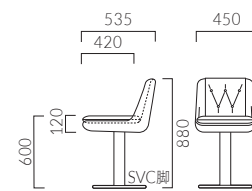

## ベルナール

張地ランク (脚部価格は含まれません)

- A 41,200
- B 43,800
- C 49,700
- D 50,100
- S 59,500
- L 68,000
- H 77,300

布地・B-18(グリーン)  
脚:SVC-BL

## ベルナールD

張地ランク (脚部価格は含まれません)

- A 46,900
- B 50,700
- C 58,600
- D 59,100
- S 71,300
- L 81,700
- H 91,500

レザー・B-05(No.11)  
脚:SVC-SI

## エール

張地ランク (脚部価格は含まれません)

- A 53,200
- B 57,300
- C 64,200
- D 64,700
- S 76,900
- L 87,100
- H 98,800

レザー・A-80(No.70)  
脚:SVC-SI