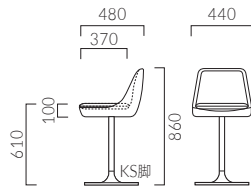

## ベルナール

張地ランク (脚部価格は含まれません)

- A 41,200
- B 43,800
- C 49,700
- D 50,100
- S 59,500
- L 68,000
- H 77,300

布地・B-18(グリーン)  
脚:SVC-BL

## ベルナールD

張地ランク (脚部価格は含まれません)

- A 46,900
- B 50,700
- C 58,600
- D 59,100
- S 71,300
- L 81,700
- H 91,500

レザー・B-05(No.11)  
脚:SVC-SI

# ANNA アンナ

重量:2.6kg(脚は除く)

## アンナ

張地ランク (脚部価格は含まれません)

- A 30,800
- B 34,200
- C 38,300
- D 38,600
- S 44,800
- L 51,300
- H 58,500

レザー・A-80(No.8)  
脚:KS-CR