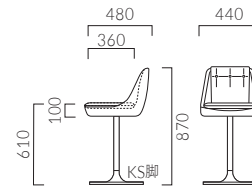

## ベルナールD

張地ランク (脚部価格は含まれません)

- A 46,900
- B 50,700
- C 58,600
- D 59,100
- S 71,300
- L 81,700
- H 91,500

レザー・B-05(No.11)  
脚:SVC-SI

## アンナ

張地ランク (脚部価格は含まれません)

- A 30,800
- B 34,200
- C 38,300
- D 38,600
- S 44,800
- L 51,300
- H 58,500

レザー・A-80(No.8)  
脚:KS-CR

## アンナ D

張地ランク (脚部価格は含まれません)

- A 36,300
- B 38,600
- C 43,900
- D 44,200
- S 50,100
- L 59,800
- H 68,100

布地・C-52(ブラウン)  
脚:KS-BL

## エール

張地ランク (脚部価格は含まれません)

- A 53,200
- B 57,300
- C 64,200
- D 64,700
- S 76,900
- L 87,100
- H 98,800

レザー・A-80(No.70)  
脚:SVC-SI