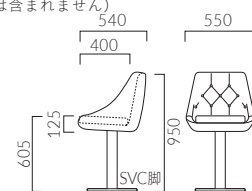

# EIRE エール

重量:4.2kg(脚は除く)

## エール

張地ランク (脚部価格は含まれません)

- A 53,200
- B 57,300
- C 64,200
- D 64,700
- S 76,900
- L 87,100
- H 98,800

レザー・A-80(No.70)  
脚:SVC-SI

## エール D

張地ランク (脚部価格は含まれません)

- A 61,900
- B 64,900
- C 72,400
- D 72,800
- S 84,400
- L 95,700
- H 107,300

布地・S-27(ダークブルー)  
脚:SVC-BL