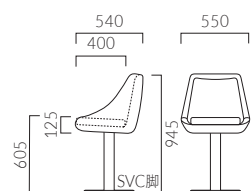

## アンナ D

張地ランク (脚部価格は含まれません)

- A 36,300
- B 38,600
- C 43,900
- D 44,200
- S 50,100
- L 59,800
- H 68,100

布地・C-52(ブラウン)  
脚:KS-BL

# EIRE エール

重量:4.2kg(脚は除く)

## エール

張地ランク (脚部価格は含まれません)

- A 53,200
- B 57,300
- C 64,200
- D 64,700
- S 76,900
- L 87,100
- H 98,800

レザー・A-80(No.70)  
脚:SVC-SI

## エール D

張地ランク (脚部価格は含まれません)

- A 61,900
- B 64,900
- C 72,400
- D 72,800
- S 84,400
- L 95,700
- H 107,300

布地・S-27(ダークブルー)  
脚:SVC-BL