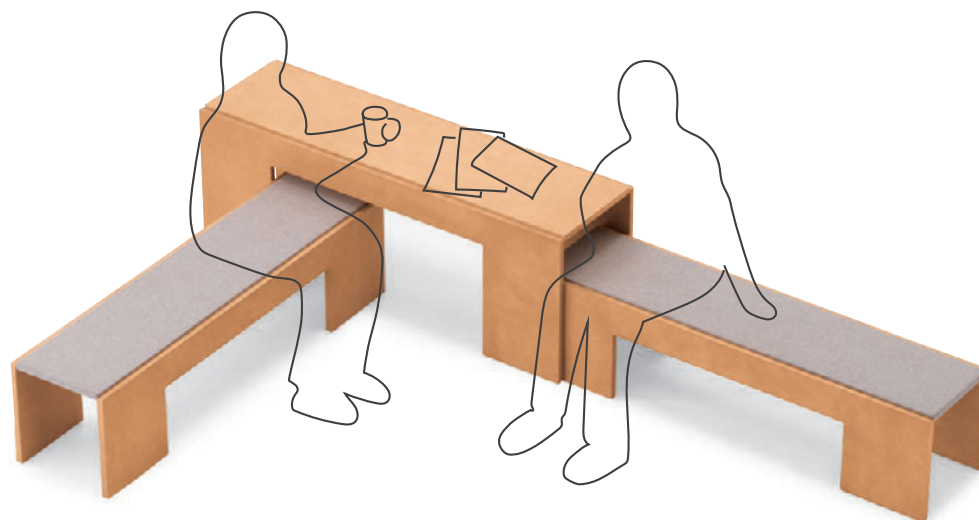

ハイテーブルはベンチにネスティングするとサイドテーブル、独立させるとデスクになります。

ココラHE1 NA ¥239,900
ココラLE2 NA ¥177,000
張材:布地・B-77(ライトグレー)

◀ココラLE1 NA ¥189,900 ZF9111 ¥5,900(1枚) 張材:レザー・A-80(No.78)
ココラLE2 NA ¥177,000 ココラHE2 NA ¥226,700 張材:布地・B-77(ライトグレー)
ココラLT NA ¥76,000 ココラHT NA ¥78,500

BENCH | SOFA/LOBBY

ココラ HE1
ハイタイプ・板座
¥239,900

ココラ HE2
ハイタイプ・張座
A 225,100
B 226,700
C 228,000
D 228,900
S 232,200
L 236,100
H 239,800

ココラ LT
ローテーブル
¥76,000

ココラ HT
ハイテーブル
¥78,500

※テーブルとしてお使いください。

OPTION

置きクッション
ZF9111(座厚6mm) ¥5,900
座面に載せる置きクッションも
あります。裏面は滑り止め加工
が施してあるので安心です。
張材はA-80からお選びください。

ベンチ
2タイプからお選びください。

1板座

2張座

テーブル
2タイプからお選びください。

NA

DB

ベンチとテーブルは2段階の高さが組み合わせられます。