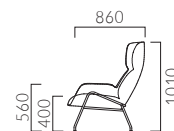

▲リブロン ¥129,700 張材:レザー・C-22 (No.6) ×布地・D-56 (アイボリー)
奥のチェア:セルリアカウンター 1N (P208) 奥のテーブル:TB2781-LEH-WH (P327)

NEW

LIBRON リブロン

オープンスペースでも一人の時間を確保しやすいハイバックのラウンジチェア。
体全体を包み込み、リラックスした姿勢を長時間維持してくれるシートが特徴です。

リブロン ¥148,800
張材:布地・オーロラ (T-7291)

リブロン

本体:モールドウレタンフォーム
脚:スチールパイプ
(粉体塗装・ブラック)

A	119,100
B	124,200
C	128,400
D	128,600
S	137,900
L	148,800
H	159,600

※掲載以外のツートン張りについては別途お見積もりいたします。