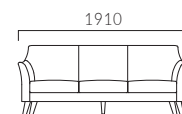

脚:フナ無垢材

木部カラー

サラミス W
一人掛

サラミス NW
二人掛

サラミス EW
三人掛

A	131,100	A	164,700	A	210,600
B	136,300	B	172,200	B	220,700
C	140,800	C	178,200	C	228,800
D	143,600	D	182,300	D	234,200
S	155,100	S	198,500	S	256,100
L	168,000	L	216,700	L	280,500
H	181,000	H	234,900	H	305,000