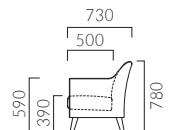

脚:フナ無垢材

木部カラー

サラミス W
一人掛

サラミス NW
二人掛

サラミス EW
三人掛

A	131,100	A	164,700	A	210,600
B	136,300	B	172,200	B	220,700
C	140,800	C	178,200	C	228,800
D	143,600	D	182,300	D	234,200
S	155,100	S	198,500	S	256,100
L	168,000	L	216,700	L	280,500
H	181,000	H	234,900	H	305,000