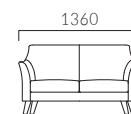

脚:フナ無垢材

木部カラー

サラミス W
一人掛

サラミス NW
二人掛

サラミス EW
三人掛

A	131,100	A	164,700	A	210,600
B	136,300	B	172,200	B	220,700
C	140,800	C	178,200	C	228,800
D	143,600	D	182,300	D	234,200
S	155,100	S	198,500	S	256,100
L	168,000	L	216,700	L	280,500
H	181,000	H	234,900	H	305,000