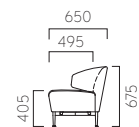

# FRESA フレッサ

ボリューム感のあるシートとエッジの効いた背のディテール。  
モダンな空間に合うスタイリッシュなソファです。

フレッサ W 一人掛      フレッサ NW 二人掛      フレッサ EW 三人掛

脚:スチールパイプ  
(CR/クロームメッキ  
BL/粉体塗装・ブラック・  
サン地仕上げ)  
座下:S/バネ

脚カラー

A	136,200	A	181,500	A	223,600
B	141,400	B	189,600	B	234,400
C	145,500	C	195,600	C	243,200
D	147,000	D	197,800	D	243,700
S	157,500	S	213,400	S	263,400
L	169,300	L	231,000	L	286,300
H	180,900	H	248,400	H	309,300