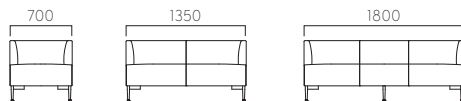

# FRESA フレッサ

ボリューム感のあるシートとエッジの効いた背のディテール。  
モダンな空間に合うスタイリッシュなソファです。

フレッサ W 一人掛      フレッサ NW 二人掛      フレッサ EW 三人掛

脚:スチールパイプ  
(CR/クロームメッキ  
BL/粉体塗装・ブラック・  
サン地仕上げ)  
座下:S/バネ

脚カラー

A	136,200	A	181,500	A	223,600
B	141,400	B	189,600	B	234,400
C	145,500	C	195,600	C	243,200
D	147,000	D	197,800	D	243,700
S	157,500	S	213,400	S	263,400
L	169,300	L	231,000	L	286,300
H	180,900	H	248,400	H	309,300