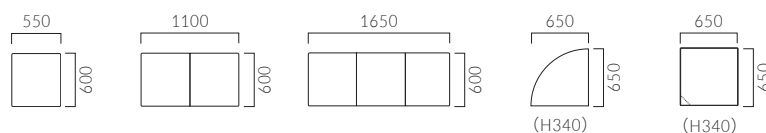

| エニティ SM<br>背無一人掛(スツール) | エニティ SN<br>背無二人掛 | エニティ SE<br>背無三人掛 | エニティ TR<br>コーナーテーブル(1/4円) | エニティ T<br>コーナーテーブル |
|------------------------|------------------|------------------|---------------------------|--------------------|
| A 44,900               | A 78,300         | A 99,300         | A 67,500                  | A 58,900           |
| B 47,000               | B 81,400         | B 103,300        | B 69,300                  | B 60,500           |
| C 48,800               | C 84,800         | C 107,400        | C 71,300                  | C 62,300           |
| D 50,400               | D 87,500         | D 110,000        | D 71,900                  | D 62,800           |
| S 55,500               | S 92,000         | S 120,000        | S 76,000                  | S 66,300           |
| L 59,800               | L 98,600         | L 128,900        | L 79,800                  | L 69,600           |
| H 63,800               | H 105,000        | H 137,700        | H 84,300                  | H 73,600           |