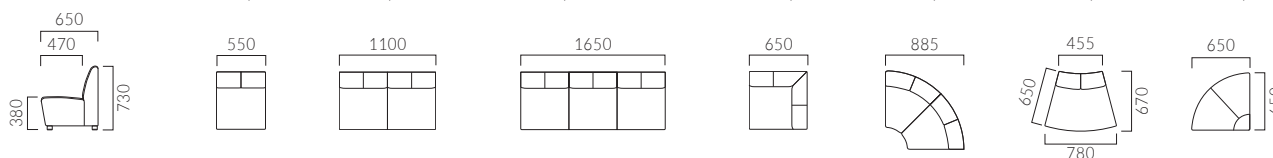

| エニティ SM<br>背無一人掛(スツール) | エニティ SN<br>背無二人掛 | エニティ SE<br>背無三人掛 | エニティ TR<br>コーナーテーブル(1/4円) | エニティ T<br>コーナーテーブル |
|------------------------|------------------|------------------|---------------------------|--------------------|
| A 44,900               | A 78,300         | A 99,300         | A 67,500                  | A 58,900           |
| B 47,000               | B 81,400         | B 103,300        | B 69,300                  | B 60,500           |
| C 48,800               | C 84,800         | C 107,400        | C 71,300                  | C 62,300           |
| D 50,400               | D 87,500         | D 110,000        | D 71,900                  | D 62,800           |
| S 55,500               | S 92,000         | S 120,000        | S 76,000                  | S 66,300           |
| L 59,800               | L 98,600         | L 128,900        | L 79,800                  | L 69,600           |
| H 63,800               | H 105,000        | H 137,700        | H 84,300                  | H 73,600           |