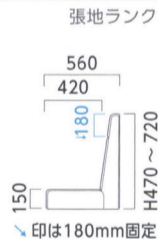

オーダー方法

バン A 2 - OM-3 - BL A-80 (No.70)

	①	② ③ (W1000 H900)	④	⑤
品名	タイプ	張仕上げ	形状	台輪
A	1		OM1~6	BL
B	2		(U)	NA
C	3		(DU)	BR
D			※()はD,Eのみ	
E				張地
				P378~の カラーガイド からお選び ください。

特注品のオーダーについて

柱やコーナーなど室内空間の形状に合わせて傾斜カットタイプ、変形コーナータイプ、切り込みタイプなどの特別注文も承ります。詳しくは担当者までお問い合わせください。

バンC2 OM-6-NA 張材:レザー・C-12 (No.11)
チェア:マニコB 5NL 張材:レザー・C-12 (No.12) (P40)
オルサ・C・参考カラー (P181)

B/C タイプ

D560

B: 壁掛式 (収納機能付)
C: 背+台輪固定式 (収納機能付)

B/CタイプはDタイプのコーナーが
組み合わせできます。
(コーナータイプに収納機能はありません)

B1/C1

バン OM-1 W:~650	バン OM-2 W:660~900	バン OM-3 W:910~1100	バン OM-4 W:1110~1300	バン OM-5 W:1310~1500	バン OM-6 W:1510~1800
Z 63,100	Z 78,700	Z 89,700	Z 102,100	Z 119,400	Z 140,500
A 64,200	A 79,800	A 91,000	A 103,600	A 121,100	A 142,500
B 68,400	B 84,100	B 95,800	B 109,200	B 127,000	B 149,700
C 71,800	C 87,400	C 99,600	C 113,400	C 132,000	C 155,300
D 74,200	D 89,700	D 102,400	D 116,700	D 135,500	D 159,300
E 83,400	E 99,000	E 113,100	E 129,000	E 149,200	E 175,000
F 94,400	F 109,900	F 125,200	F 143,100	F 165,100	F 193,600

B2/C2

バン OM-1 W:~650	バン OM-2 W:660~900	バン OM-3 W:910~1100	バン OM-4 W:1110~1300	バン OM-5 W:1310~1500	バン OM-6 W:1510~1800
Z 70,100	Z 86,200	Z 95,800	Z 112,900	Z 125,000	Z 146,100
A 71,100	A 87,300	A 97,100	A 114,300	A 126,600	A 148,000
B 74,900	B 91,600	B 101,900	B 119,700	B 132,700	B 154,700
C 78,300	C 95,000	C 105,900	C 124,300	C 137,300	C 160,100
D 80,600	D 97,500	D 108,600	D 127,200	D 140,800	D 164,200
E 89,300	E 106,700	E 119,200	E 139,500	E 153,800	E 180,400
F 99,700	F 117,700	F 131,400	F 153,900	F 169,100	F 198,000