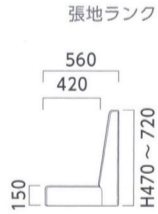

B3/C3

バン OM-1 W:~650	バン OM-2 W:660~900	バン OM-3 W:910~1100	バン OM-4 W:1110~1300	バン OM-5 W:1310~1500	バン OM-6 W:1510~1800
Z 68,000	Z 84,400	Z 94,500	Z 109,300	Z 121,200	Z 144,500
A 69,100	A 85,600	A 95,800	A 110,800	A 122,900	A 146,400
B 73,500	B 89,900	B 101,200	B 116,600	B 129,300	B 153,200
C 77,000	C 93,200	C 105,000	C 121,100	C 133,900	C 158,800
D 79,400	D 95,800	D 107,800	D 124,500	D 137,300	D 162,800
E 89,100	E 105,600	E 118,800	E 137,100	E 150,700	E 178,400
F 100,500	F 116,800	F 131,700	F 151,600	F 166,500	F 196,400

※座下:合板
※ランク価格にツートン張りは含まれません。別途お見積もりいたします。

B3/C3タイプの背分割数

(W)	~520	~670	~820	~970	~1120	~1270	~1420	~1570	~1720	~1800
分割数	3	4	5	6	7	8	9	10	11	12