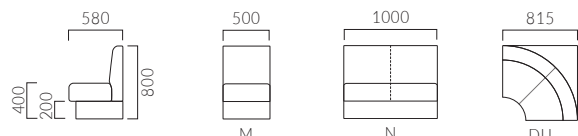

▲マルセラN ¥80,800 張材:布地・C-42 (オレンジ)

MARCELA マルセラ

お求めやすい価格にこだわった多用途に使えるベンチソファ。
どんな空間にも合うシンプルデザインです。

マルセラ M 一人掛 マルセラ N 二人掛 マルセラ DU 扇角コーナー

台輪:ブラック塗装仕上げ
座下:合板

| | | | | | |
|---|--------|---|---------|---|---------|
| A | 37,200 | A | 67,200 | A | 93,400 |
| B | 42,200 | B | 75,600 | B | 104,800 |
| C | 44,900 | C | 80,800 | C | 111,700 |
| D | 45,000 | D | 81,100 | D | 112,100 |
| S | 51,600 | S | 91,400 | S | 124,100 |
| L | 59,300 | L | 105,700 | L | 141,700 |
| H | 66,800 | H | 118,800 | H | 157,800 |

マルセラM ¥32,800
マルセラN ¥53,800
マルセラDU ¥78,900
張材:限定レザー・ベージュ

Special Edition

下記の限定レザーは特別価格でお求めいただけます。

| | |
|-------------|---------|
| 特別価格 | |
| M (一人掛) | ¥32,800 |
| N (二人掛) | ¥53,800 |
| DU (扇角コーナー) | ¥78,900 |