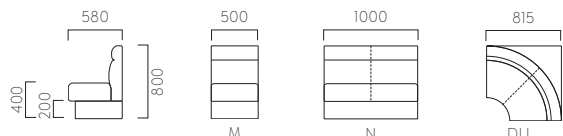

BOX SOFA/LOBBY

▲マリベルN ¥55,900 張材:限定レザー・ブラウン テーブル:T14 MN-1000W 700D -XV-BL (P318)

MARIBEL マリベル

お求めやすい価格にこだわった台輪付きベンチソファ。
背の形状は、飾り気のない空間に親しみやすい印象をプラスします。

マリベル M 一人掛 マリベル N 二人掛 マリベル DU 扇角コーナー

台輪:ブラック塗装仕上げ
座下:合板

A 38,800	A 69,600	A 95,900
B 44,200	B 79,200	B 108,800
C 47,200	C 84,100	C 115,800
D 48,100	D 85,800	D 115,900
S 55,500	S 98,400	S 132,200
L 64,100	L 113,300	L 151,400
H 72,200	H 125,900	H 168,400

マリベルM ¥34,300
マリベルN ¥55,900
マリベルDU ¥81,700
張材:限定レザー・ブラック