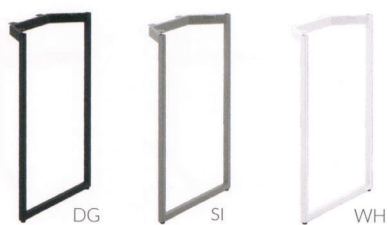

LEH TABLE LEG

脚: スチール角パイプ(30×30) (粉体塗装・ナシ地仕上げ)
 脚端: アジャスター付・970H
 ※この製品は面縁がテーバーやRの断面形状の天板には取付
 できません。

脚価格 仕様詳細 >> P377
 750D 用 (両側セット) 40,000

適応天板サイズ

600W 750D ~ 1800W 750D

※1500W以上の天板にLEH脚を使用の場合は、専用の
 反り止めパーツをご使用ください。(P382)

LE / LEH 用天板

LE / LEH脚に似合うスクエアな天板シリーズ。シン
 プルなデザインで他の脚にも組み合わせられます。

表面材: メラミン化粧板 縁材: オーク無垢材

天板価格

1500×750	TB2911	TB2921	77,000
1500×900	TB2917	TB2927	83,600
1800×750	TB2912	TB2922	81,400
1800×900	TB2913	TB2923	89,100