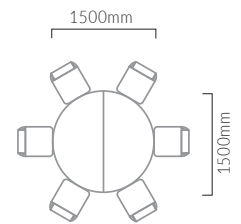

MT / MC / MK / MR TABLE LEG

多彩に変化するユニットテーブル

食堂スペースが快適なコミュニケーションの場としても機能します。円形や異形テーブルは直接向き合うことが少なく、対面しても程良い距離を確保できるのでリラックスして利用できます。スペースに合わせて組み合わせることで食堂を効率良く利用でき、ゆとりあるコミュニケーションが実現します。

MT/MC 移動に便利なキャスター付も選べるスリムポール。

カウンターテーブル

MK/MR 昇降アジャスターでテーブル高700~725Hに調整可能。