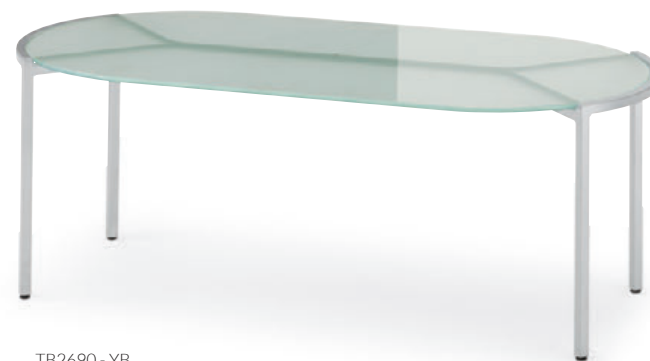

▲TB2698 - YB ¥48,800 1200W 560D 450H ソファ:シモーヌW (P255)

YB series

モダンな空間に合う、シンプルなガラステーブル。
コーディネートが広がるバリエーションです。

天板:強化ガラス(フロスト仕上げ) 厚10t
脚:スチール角パイプ(19□)(粉体塗装・シルバー)アジャスター付

TB2698 - YB ¥48,800
1200W 560D 450H

TB2692 - YB ¥35,400
600W 560D 450H

TB2690 - YB ¥50,400
1200W 560D 450H (ダ円)

TB2695 - YB ¥37,100
600W 560D 450H (丸)

TB2695 - YB

TB2698 - YB

TB2690 - YB

LOUNGE TABLE | TABLE

YM series

安定感とレイアウト性の高いシンプルな形状。
ガラスは固定されており、移動の際も安心です。