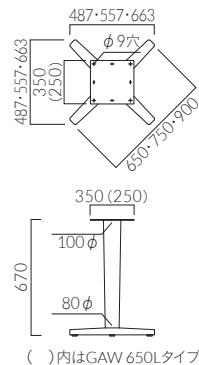

TABLE LEG

品番	カラー	価格	脚仕上げ高(H)	W	SW
IAW 650L (1200W用)	5N・1N	65,600	670	1140	930
IAW 650L (1500W用)	5N・1N	66,900		1440	1230
IAW 650L (1800W用)	5N・1N	68,500		1740	1530

受板: スチール
脚: プナ無垢材・アジャスター付
適応天板サイズ
長方形: IAW 1200W用/〜1200×900
IAW 1500W用/〜1500×900
IAW 1800W用/〜1800×900

IAW-5N 650L

IAW-1N 650L

			H
GAW 650L	5N・1N	41,100	670
GAW 750L	5N・1N	46,200	
GAW 900L	5N・1N	49,700	

受板: スチール
脚: プナ無垢材・アジャスター付
適応天板サイズ
円形: GAW 650L/〜800φ、GAW 750L/〜900φ、
GAW 900L/〜1000φ
正方形: GAW 650L/〜650□、GAW 750L/〜800□、
GAW 900L/〜900□
長方形: GAW 650L/〜600×750

SW: W方向の内寸 SD: D方向の内寸

UJA1-5N

UJA1-3N

UJA1-1N

			H	W	SW	D	SD
UJA2 (600×750用)	5N・3N・1N	60,500	675	550	440	700	590
UJA2 (750用)	5N・3N・1N	60,700		700	590	700	590
UJA2 (900用)	5N・3N・1N	64,400		850	740	850	740
UJA2 (1200×750用)	5N・3N・1N	65,300		1150	1040	700	590
UJA2 (1500×750用)	5N・3N・1N	71,600		1450	1340	700	590
UJA2 (1500×900用)	5N・3N・1N	72,400		1450	1340	850	740
UJA2 (1800×900用)	5N・3N・1N	77,100		1750	1640	850	740

SW: W方向の内寸 SD: D方向の内寸

			H	W	SW	D	SD
UJB2 (600×750用)	5N・3N・1N	60,500	675	550	440	700	590
UJB2 (750用)	5N・3N・1N	60,700		700	590	700	590
UJB2 (900用)	5N・3N・1N	64,400		850	740	850	740
UJB2 (1200×750用)	5N・3N・1N	65,300		1150	1040	700	590
UJB2 (1500×750用)	5N・3N・1N	71,600		1450	1340	700	590
UJB2 (1500×900用)	5N・3N・1N	72,400		1450	1340	850	740
UJB2 (1800×900用)	5N・3N・1N	77,100		1750	1640	850	740