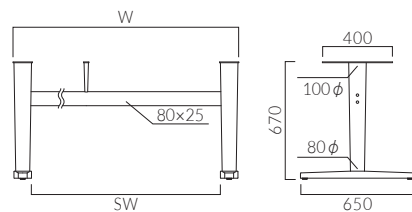

TABLE LEG

品番	カラー	価格	脚仕上げ高(H)	W	SW
IAW 650L (1200W用)	5N・1N	65,600	670	1140	930
IAW 650L (1500W用)	5N・1N	66,900		1440	1230
IAW 650L (1800W用)	5N・1N	68,500		1740	1530

受板: スチール
脚: プナ無垢材・アジャスター付
適応天板サイズ
長方形: IAW 1200W用/〜1200×900
IAW 1500W用/〜1500×900
IAW 1800W用/〜1800×900

IAW-5N 650L

IAW-1N 650L

			H
GAW 650L	5N・1N	41,100	670
GAW 750L	5N・1N	46,200	
GAW 900L	5N・1N	49,700	

受板: スチール
脚: プナ無垢材・アジャスター付
適応天板サイズ
円形: GAW 650L/〜800φ、GAW 750L/〜900φ、
GAW 900L/〜1000φ
正方形: GAW 650L/〜650□、GAW 750L/〜800□、
GAW 900L/〜900□
長方形: GAW 650L/〜600×750

SW: W方向の内寸 SD: D方向の内寸

UJA1-5N

UJA1-3N

UJA1-1N

			H	W	SW	D	SD
UJA2 (600×750用)	5N・3N・1N	60,500	675	550	440	700	590
UJA2 (750用)	5N・3N・1N	60,700		700	590	700	590
UJA2 (900用)	5N・3N・1N	64,400		850	740	850	740
UJA2 (1200×750用)	5N・3N・1N	65,300		1150	1040	700	590
UJA2 (1500×750用)	5N・3N・1N	71,600		1450	1340	700	590
UJA2 (1500×900用)	5N・3N・1N	72,400		1450	1340	850	740
UJA2 (1800×900用)	5N・3N・1N	77,100		1750	1640	850	740

SW: W方向の内寸 SD: D方向の内寸

			H	W	SW	D	SD
UJB2 (600×750用)	5N・3N・1N	60,500	675	550	440	700	590
UJB2 (750用)	5N・3N・1N	60,700		700	590	700	590
UJB2 (900用)	5N・3N・1N	64,400		850	740	850	740
UJB2 (1200×750用)	5N・3N・1N	65,300		1150	1040	700	590
UJB2 (1500×750用)	5N・3N・1N	71,600		1450	1340	700	590
UJB2 (1500×900用)	5N・3N・1N	72,400		1450	1340	850	740
UJB2 (1800×900用)	5N・3N・1N	77,100		1750	1640	850	740